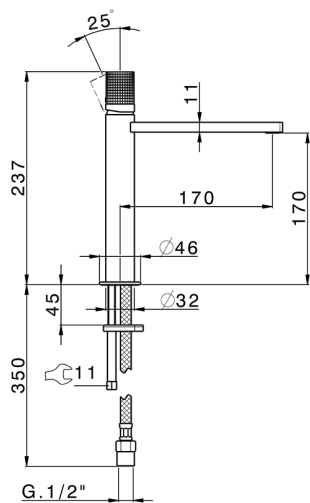

## Miscelatore monocomando lavabo medio NUANCE X32\_X2001504

MODELLO **X2001504**

Miscelatore monocomando lavabo medio, senza scarico automatico, flex inox G.3/8", Inox AISI 316L

### CARATTERISTICHE

Ricambio Cartuccia **ZZ96550000**

**Cartuccia Monocomando 25 mm**