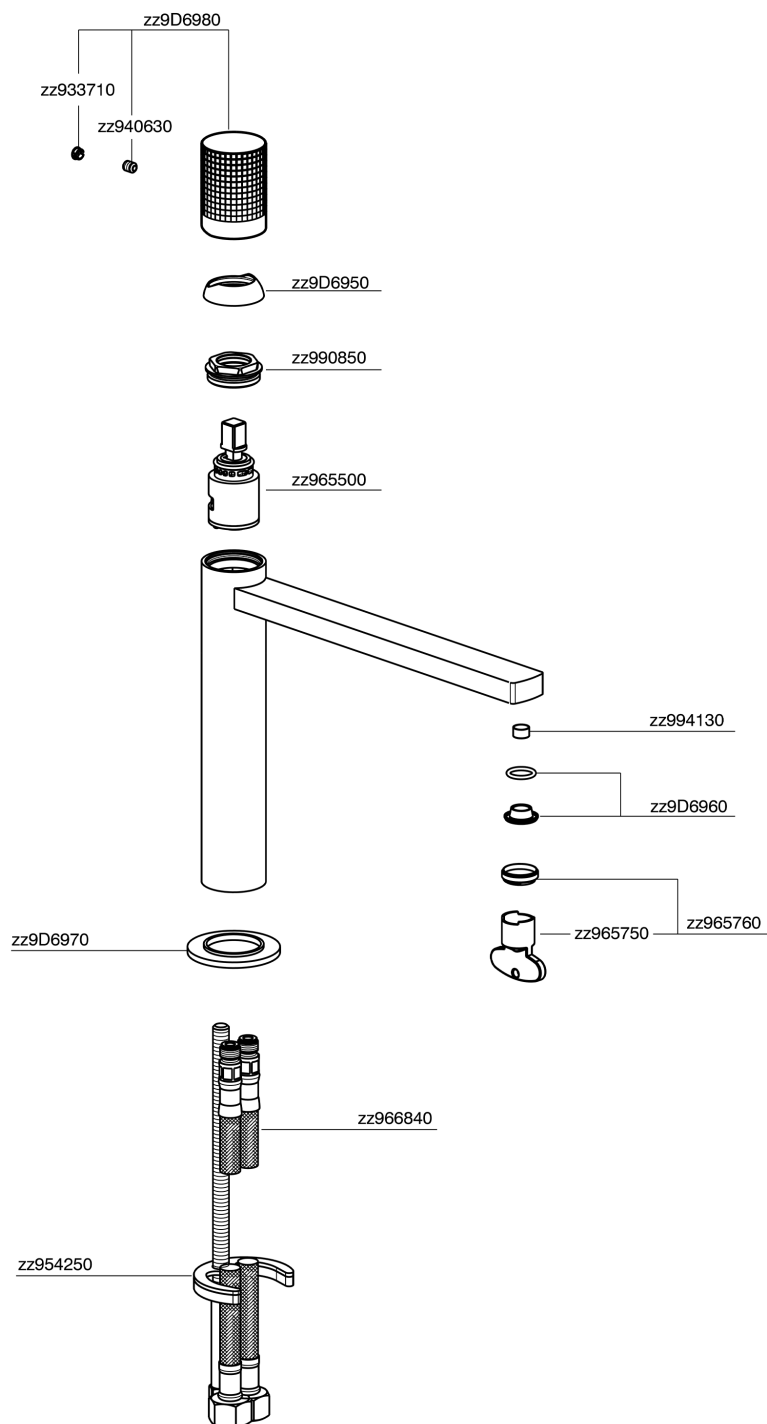

Miscelatore monocomando lavabo medio NUANCE X32_X2001504

X2001504

<https://www.cisal.it/miscelatore-monocomando-lavabo-medio-nuance-x32-x2001504>

2026-05-25