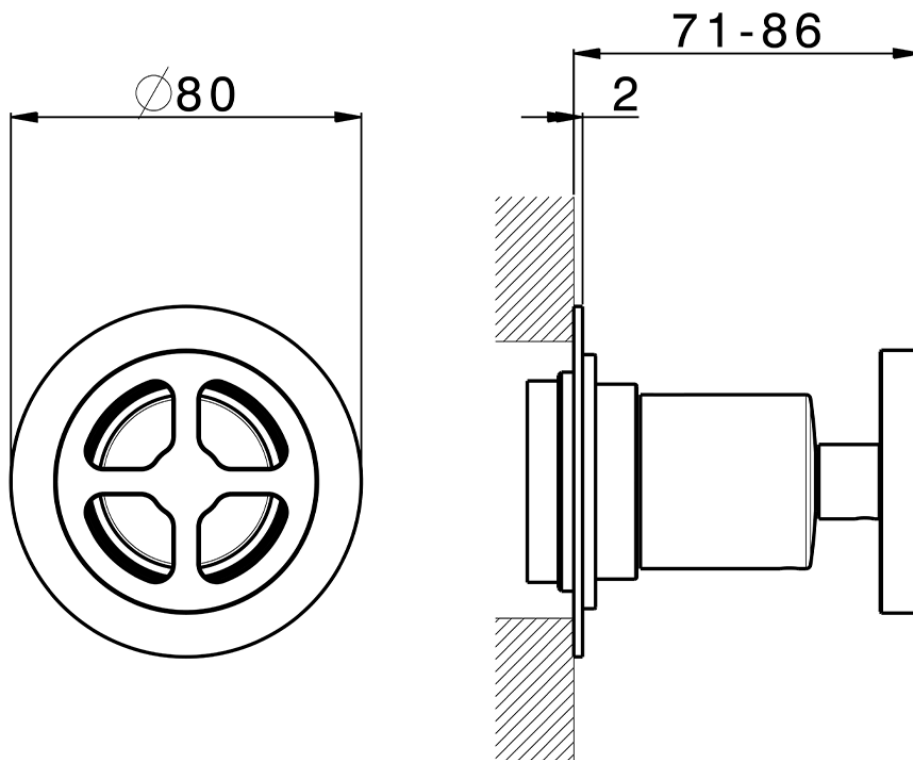

Parte esterna rubinetto GRACE_MN003310

MN003310

<https://www.cisal.it/parte-esterna-rubinetto-grace-mn003310>

Piastra/Plate/Plaque/Platte/Placa
 2-3mm: XX 31-46 YY 80-95
 10mm: XX 25-40 YY 76-91

ZA003340

<https://www.cisal.it/parte-incasso-rubinetto-1-2-incasso-za003340>

Piastra/Plate/Plaque/Platte/Placa
 2-3mm: XX 31-46 YY 80-95
 10mm: XX 25-40 YY 76-91

ZA003330

<https://www.cisal.it/parte-incasso-rubinetto-3-4-incasso-za003330>

2026-06-21