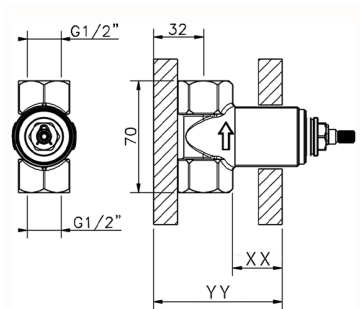

Parte esterna rubinetto GRACE_MN003310

MODELLO **MN003310**

Parte esterna rubinetto, senza parte incasso, per art. ZA003330-ZA003340

FINITURE DISPONIBILI

-  **21** 21 Cromo
-  **2F** 2F Nichel Spazzolato
-  **2W** 2W Oro Spazzolato
-  **5H** 5H Dark Brass Brushed
-  **5L** 5L Black Titanium Spazzolato
-  **6T** 6T Cromo/Nero Opaco

CARATTERISTICHE

Installazione **Incasso**
 Parti Incasso necessarie **ZA003340**
ZA003330

Parte incasso rubinetto 1/2" INCASSO_ZA003340

MODELLO **ZA003340**

Parte incasso rubinetto 1/2", apertura in senso antiorario

FINITURE DISPONIBILI

04 04 Senza Finitura

CARATTERISTICHE

Incasso **1**

Piastra/Plate/Plaque/Platte/Placa
 2-3mm: XX 31-46 YY 80-95
 10mm: XX 25-40 YY 76-91

Parte incasso rubinetto 3/4" INCASSO_ZA003330

MODELLO **ZA003330**

Parte incasso rubinetto 3/4", apertura in senso antiorario

FINITURE DISPONIBILI

04 04 Senza Finitura

CARATTERISTICHE

Incasso **1**

Piastra/Plate/Plaque/Platte/Placa

2-3mm: XX 31-46 YY 80-95

10mm: XX 25-40 YY 76-91