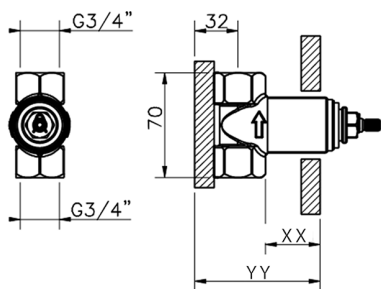

CARATTERISTICHE

Installazione **Incasso**
 Parti Incasso necessarie **ZA003340**
ZA003330

Parte incasso rubinetto 1/2" INCASSO_ZA003340

MODELLO **ZA003340**

Parte incasso rubinetto 1/2", apertura in senso antiorario

FINITURE DISPONIBILI

CARATTERISTICHE

Incasso **1**

Piastra/Plate/Plaque/Platte/Placa
 2-3mm: XX 31-46 YY 80-95
 10mm: XX 25-40 YY 76-91

Parte incasso rubinetto 3/4" INCASSO_ZA003330

MODELLO **ZA003330**

Parte incasso rubinetto 3/4", apertura in senso antiorario

FINITURE DISPONIBILI

04 04 Senza Finitura

CARATTERISTICHE

Incasso **1**

Piastra/Plate/Plaque/Platte/Placa

2-3mm: XX 31-46 YY 80-95

10mm: XX 25-40 YY 76-91

2026-06-21