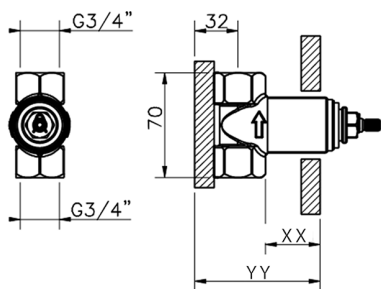

CARATTERISTICHE

Installazione **Incasso**
 Parti Incasso necessarie **ZA003340**
ZA003330

Parte incasso rubinetto 1/2" INCASSO_ZA003340

MODELLO **ZA003340**

Parte incasso rubinetto 1/2", apertura in senso antiorario

FINITURE DISPONIBILI

04 04 Senza Finitura

CARATTERISTICHE

Incasso **1**

Piastra/Plate/Plaque/Platte/Placa
 2-3mm: XX 31-46 YY 80-95
 10mm: XX 25-40 YY 76-91

Parte incasso rubinetto 3/4" INCASSO_ZA003330

MODELLO **ZA003330**

Parte incasso rubinetto 3/4", apertura in senso antiorario

FINITURE DISPONIBILI

04 04 Senza Finitura

CARATTERISTICHE

Incasso **1**

Piastra/Plate/Plaque/Platte/Placa

2-3mm: XX 31-46 YY 80-95

10mm: XX 25-40 YY 76-91