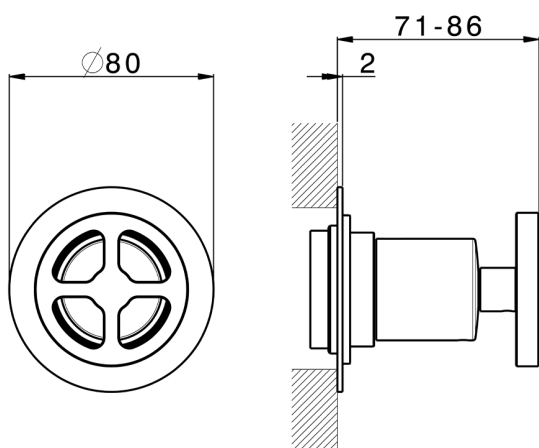

Parte esterna rubinetto GRACE_MN003310

MODELLO **MN003310**

Parte esterna rubinetto, senza parte incasso, per art. ZA003330-ZA003340

FINITURE DISPONIBILI

-  **21** 21 Cromo
-  **2F** 2F Nichel Spazzolato
-  **2W** 2W Oro Spazzolato
-  **5H** 5H Dark Brass Brushed
-  **5L** 5L Black Titanium Spazzolato
-  **6T** 6T Cromo/Nero Opaco

CARATTERISTICHE

Installazione **Incasso**
 Parti Incasso necessarie **ZA003340**
ZA003330

Parte incasso rubinetto 1/2" INCASSO_ZA003340

MODELLO **ZA003340**

Parte incasso rubinetto 1/2", apertura in senso antiorario

FINITURE DISPONIBILI

CARATTERISTICHE

Incasso **1**

Piastra/Plate/Plaque/Platte/Placa
 2-3mm: XX 31-46 YY 80-95
 10mm: XX 25-40 YY 76-91

Parte incasso rubinetto 3/4" INCASSO_ZA003330

MODELLO **ZA003330**

Parte incasso rubinetto 3/4", apertura in senso antiorario

FINITURE DISPONIBILI

04 04 Senza Finitura

CARATTERISTICHE

Incasso **1**

Piastra/Plate/Plaque/Platte/Placa

2-3mm: XX 31-46 YY 80-95

10mm: XX 25-40 YY 76-91

2026-06-21