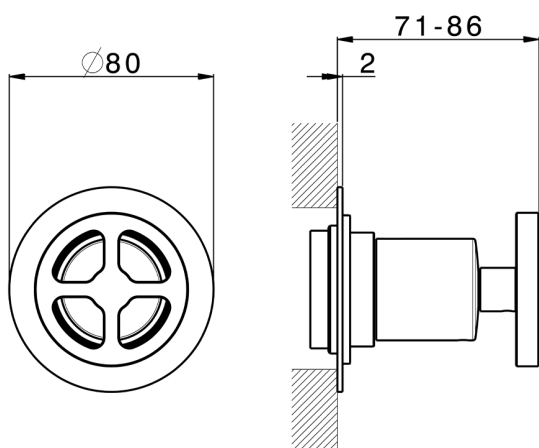

Parte esterna rubinetto GRACE_MN003310

MODELLO **MN003310**

Parte esterna rubinetto, senza parte incasso, per art. ZA003330-ZA003340

FINITURE DISPONIBILI

-  **21** 21 Cromo
-  **2F** 2F Nichel Spazzolato
-  **2W** 2W Oro Spazzolato
-  **5H** 5H Dark Brass Brushed
-  **5L** 5L Black Titanium Spazzolato
-  **6T** 6T Cromo/Nero Opaco

CARATTERISTICHE

Installazione **Incasso**
 Parti Incasso necessarie **ZA003340**
ZA003330

Parte incasso rubinetto 1/2" INCASSO_ZA003340

MODELLO **ZA003340**

Parte incasso rubinetto 1/2", apertura in senso antiorario

FINITURE DISPONIBILI

04 04 Senza Finitura

CARATTERISTICHE

Incasso **1**

Piastra/Plate/Plaque/Platte/Placa
 2-3mm: XX 31-46 YY 80-95
 10mm: XX 25-40 YY 76-91

Parte incasso rubinetto 3/4" INCASSO_ZA003330

MODELLO **ZA003330**

Parte incasso rubinetto 3/4", apertura in senso antiorario

FINITURE DISPONIBILI

04 04 Senza Finitura

CARATTERISTICHE

Incasso **1**

Piastra/Plate/Plaque/Platte/Placa

2-3mm: XX 31-46 YY 80-95

10mm: XX 25-40 YY 76-91