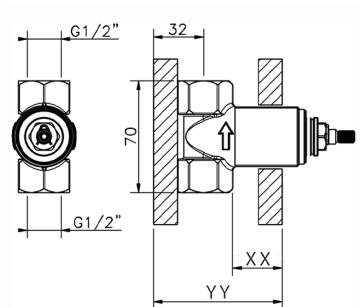

Parte esterna rubinetto GRACE_MN003310

MODELLO **MN003310**

Parte esterna rubinetto, senza parte incasso, per art. ZA003330-ZA003340

FINITURE DISPONIBILI

-  **21** 21 Cromo
-  **2F** 2F Nichel Spazzolato
-  **2W** 2W Oro Spazzolato
-  **5H** 5H Dark Brass Brushed
-  **5L** 5L Black Titanium Spazzolato
-  **6T** 6T Cromo/Nero Opaco

CARATTERISTICHE

Installazione **Incasso**
 Parti Incasso necessarie **ZA003340**
ZA003330

Parte incasso rubinetto 1/2" INCASSO_ZA003340

MODELLO **ZA003340**

Parte incasso rubinetto 1/2", apertura in senso antiorario

FINITURE DISPONIBILI

CARATTERISTICHE

Incasso **1**

Piastra/Plate/Plaque/Platte/Placa
 2-3mm: XX 31-46 YY 80-95
 10mm: XX 25-40 YY 76-91

Parte incasso rubinetto 3/4" INCASSO_ZA003330

MODELLO **ZA003330**

Parte incasso rubinetto 3/4", apertura in senso antiorario

FINITURE DISPONIBILI

04 04 Senza Finitura

CARATTERISTICHE

Incasso **1**

Piastra/Plate/Plaque/Platte/Placa

2-3mm: XX 31-46 YY 80-95

10mm: XX 25-40 YY 76-91

2026-06-21