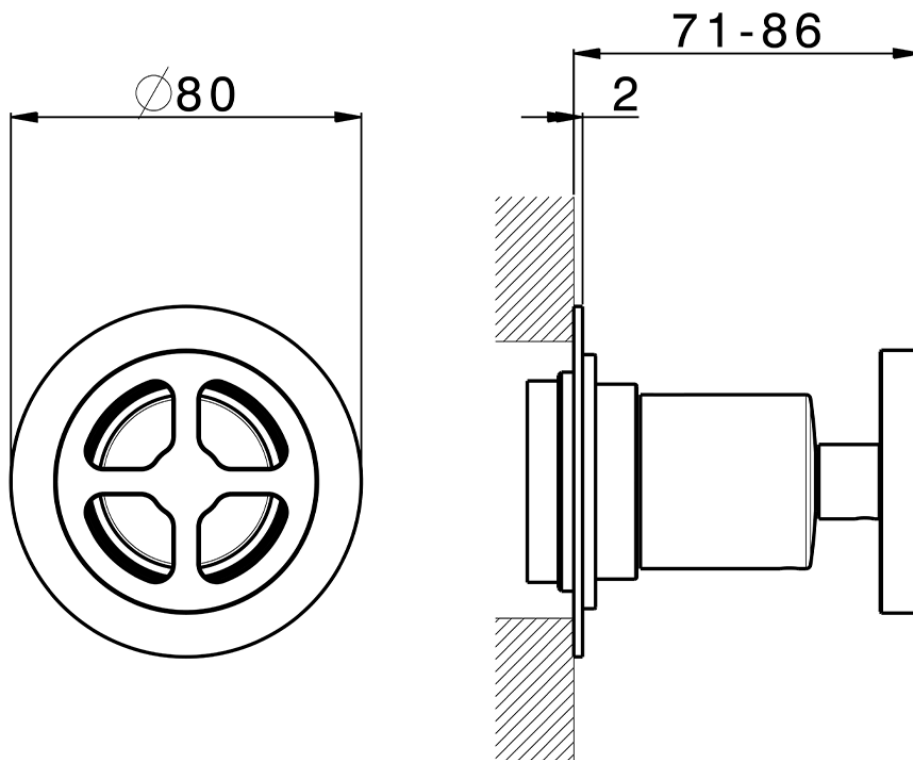

## Parte esterna rubinetto GRACE\_MN003310

MN003310

<https://www.cisal.it/parte-esterna-rubinetto-grace-mn003310>

Piastra/Plate/Plaque/Platte/Placa  
 2-3mm: XX 31-46 YY 80-95  
 10mm: XX 25-40 YY 76-91

ZA003340

<https://www.cisal.it/parte-incasso-rubinetto-1-2-incasso-za003340>

Piastra/Plate/Plaque/Platte/Placa  
 2-3mm: XX 31-46 YY 80-95  
 10mm: XX 25-40 YY 76-91

ZA003330

<https://www.cisal.it/parte-incasso-rubinetto-3-4-incasso-za003330>