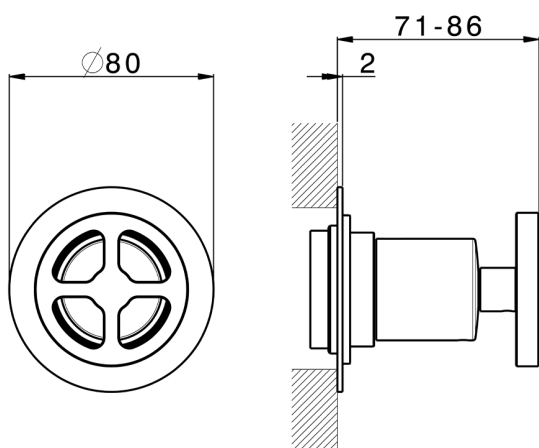

CARATTERISTICHE

Installazione **Incasso**
Parti Incasso necessarie **ZA003340**
ZA003330