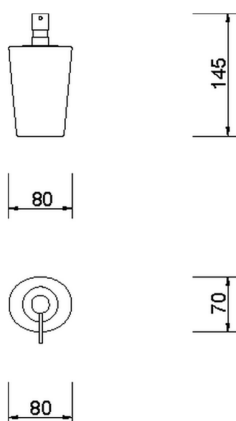

## Porta sapone liquido ACCESSORI BAGNO\_AE090610

MODELLO **AE090610**

Porta sapone liquido, dispenser in ceramica

FINITURE DISPONIBILI

CARATTERISTICHE

2026-07-02