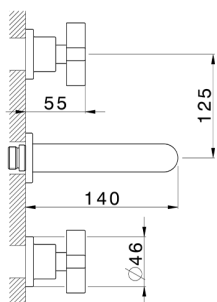

Parte esterna lavabo a parete BARCELONA_BA013515

MODELLO **BA013515**

Parte esterna lavabo a parete, senza parte incasso, per art. ZA033510

FINITURE DISPONIBILI

-  **21** 21 Cromo
-  **2A** 2A Nichel Satinato Spazzolato
-  **40** 40 Nero Opaco

CARATTERISTICHE

Installazione **Incasso**
 Parti Incasso necessarie **ZA033510**

Parte incasso lavabo a parete INCASSO_ZA033510

MODELLO **ZA033510**

Parte incasso lavabo a parete, con due vitoni destri

FINITURE DISPONIBILI