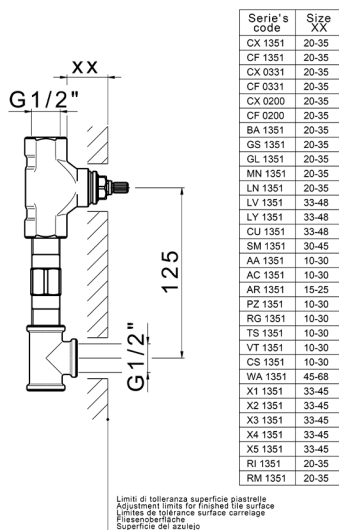

Parte incasso lavabo a parete INCASSO_ZA033510

MODELLO **ZA033510**

Parte incasso lavabo a parete, con due vitoni destri

FINITURE DISPONIBILI

CARATTERISTICHE

Incasso **1**

2025-07-02