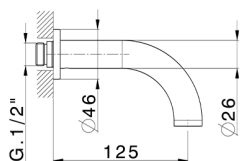

Parte esterna lavabo a parete BARCELONA_BA013515

MODELLO **BA013515**

Parte esterna lavabo a parete, senza parte incasso, per art. ZA033510

FINITURE DISPONIBILI

-  **21** 21 Cromo
-  **2A** 2A Nichel Satinato Spazzolato
-  **40** 40 Nero Opaco

CARATTERISTICHE

Installazione **Incasso**
 Parti Incasso necessarie **ZA033510**

Parte incasso lavabo a parete INCASSO_ZA033510

MODELLO **ZA033510**

Parte incasso lavabo a parete, con due vitoni destri

FINITURE DISPONIBILI