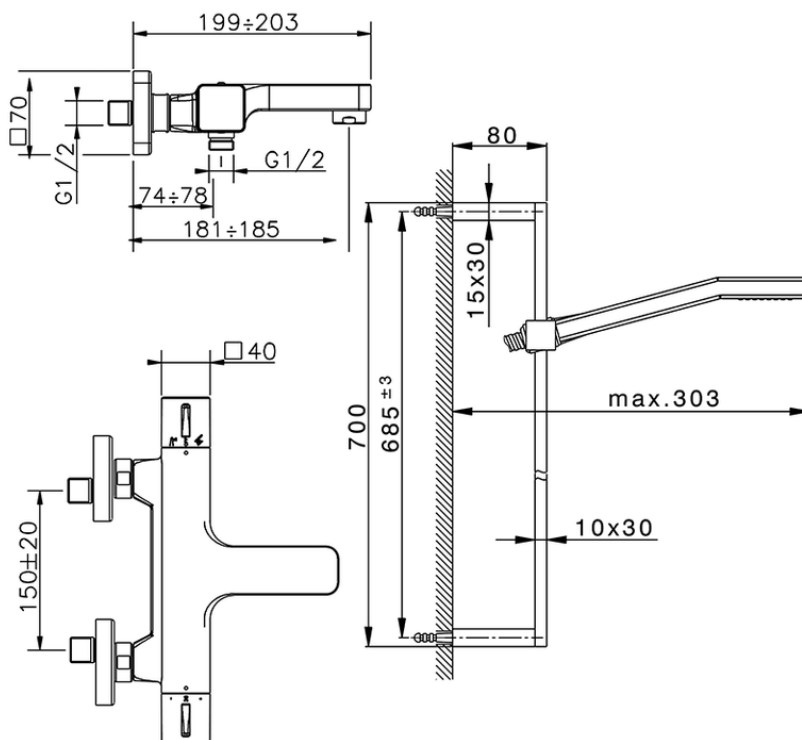

Miscelatore termostatico vasca con saliscendi CUBIC_CUS21020

CUS21020

<https://www.cisal.it/miscelatore-termostatico-vasca-con-saliscendi-cubic-cus21020>

2026-05-08