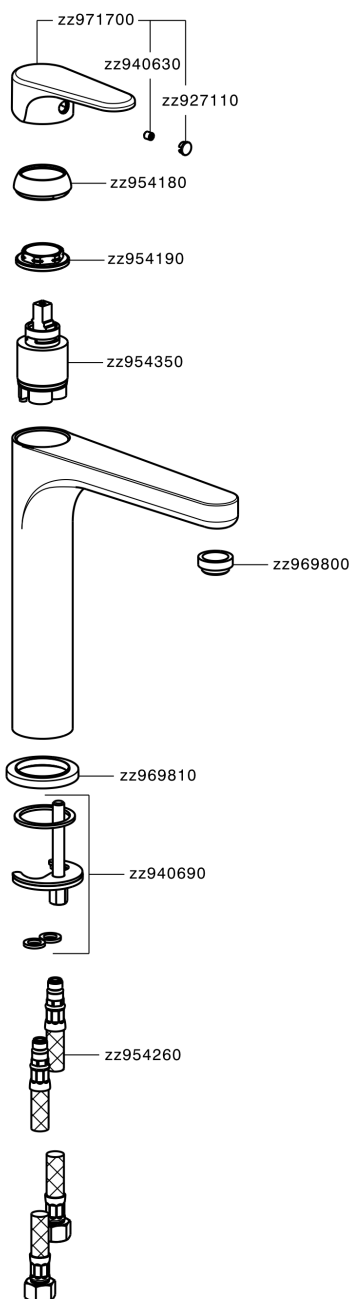

## Miscelatore monocomando lavabo alto ALMA\_A3003540

A3003540

<https://www.cisal.it/miscelatore-monocomando-lavabo-alto-alma-a3003540>

2026-04-26