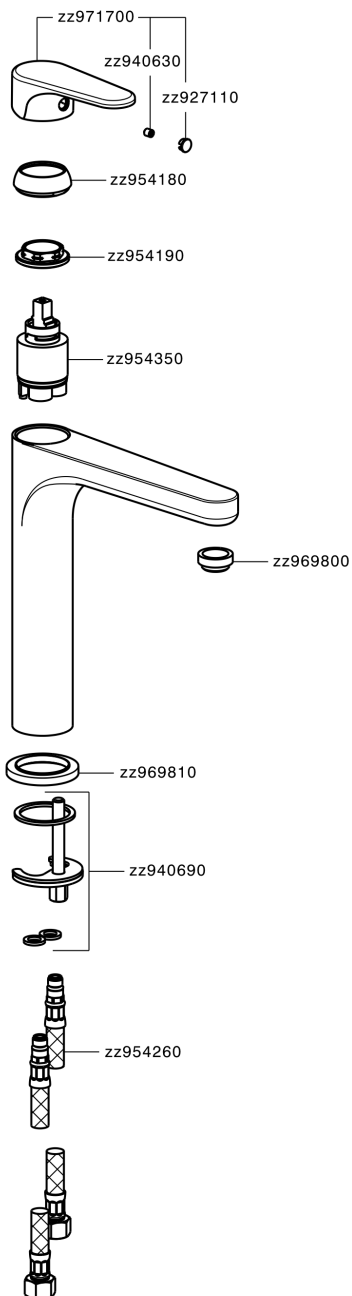

Miscelatore monocomando lavabo alto ALMA_A3003540

MODELLO **A3003540**

Miscelatore monocomando lavabo alto, senza scarico automatico, flex inox G.3/8"

FINITURE DISPONIBILI

-  **21** 21 Cromo
-  **2F** 2F Nichel Spazzolato
-  **40** 40 Nero Opaco

CARATTERISTICHE

Ricambio Cartuccia **ZZ95435000**

Cartuccia Monocomando 35 mm

EcoStop

Con il Dispositivo EcoStop l'apertura dell'acqua avviene con un punto duro al 50% circa della portata. Un fermo a metà apertura, da vincere con una leggera forza solo e soltanto quando ci sia una reale necessità di richiesta d'acqua alla massima portata. Ciò permette di consumare fino al 50% in meno di acqua.

Miscelatore monocomando lavabo alto ALMA_A3003540

A3003540

<https://www.cisal.it/miscelatore-monocomando-lavabo-alto-alma-a3003540>

2026-07-01