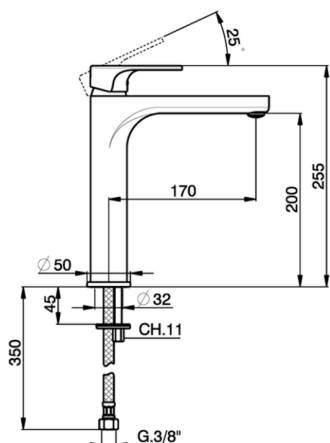

Miscelatore monocomando lavabo alto ALMA_A3003540

MODELLO **A3003540**

Miscelatore monocomando lavabo alto, senza scarico automatico, flex inox G.3/8"

FINITURE DISPONIBILI

-  **21** 21 Cromo
-  **2F** 2F Nichel Spazzolato
-  **40** 40 Nero Opaco

CARATTERISTICHE

Ricambio Cartuccia **ZZ95435000**

Cartuccia Monocomando 35 mm

EcoStop

Con il Dispositivo EcoStop l'apertura dell'acqua avviene con un punto duro al 50% circa della portata. Un fermo a metà apertura, da vincere con una leggera forza solo e soltanto quando ci sia una reale necessità di richiesta d'acqua alla massima portata. Ciò permette di consumare fino al 50% in meno di acqua.

Miscelatore monocomando lavabo alto ALMA_A3003540

A3003540

<https://www.cisal.it/miscelatore-monocomando-lavabo-alto-alma-a3003540>

2026-07-01