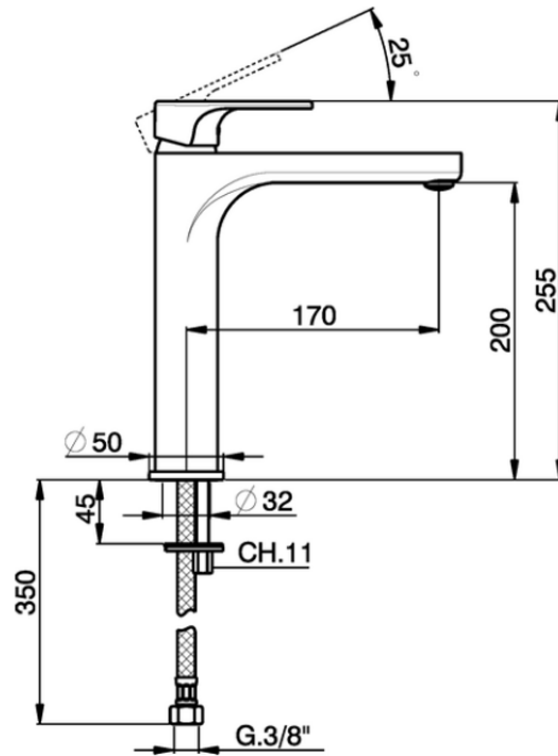

## Miscelatore monocomando lavabo alto ALMA\_A3003540

A3003540

<https://www.cisal.it/miscelatore-monocomando-lavabo-alto-alma-a3003540>

2026-07-01