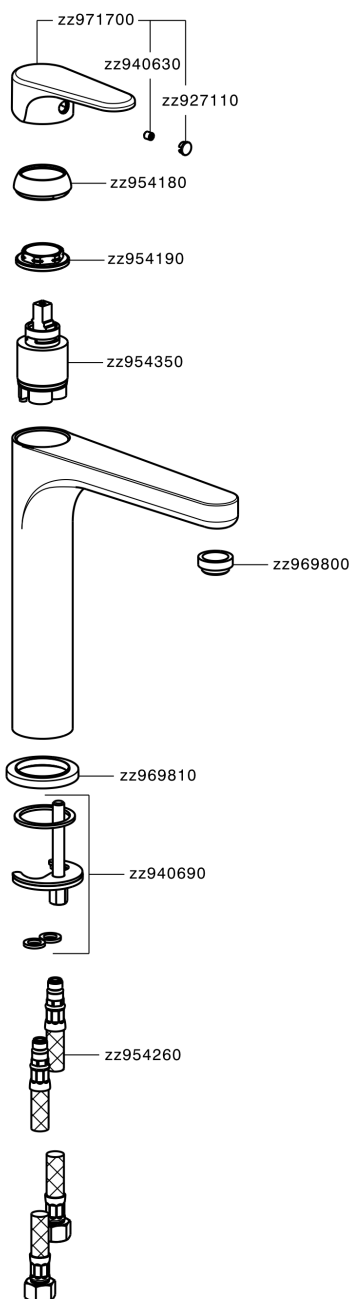

Miscelatore monocomando lavabo alto ALMA_A3003540

A3003540

<https://www.cisal.it/miscelatore-monocomando-lavabo-alto-alma-a3003540>

2026-07-01