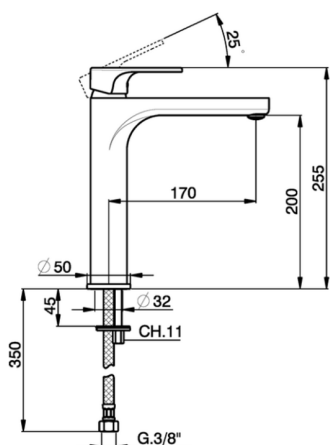

Miscelatore monocomando lavabo alto ALMA_A3003540

MODELLO **A3003540**

Miscelatore monocomando lavabo alto, senza scarico automatico, flex inox G.3/8"

FINITURE DISPONIBILI

-  **21** 21 Cromo
-  **2F** 2F Nichel Spazzolato
-  **40** 40 Nero Opaco

CARATTERISTICHE

Ricambio Cartuccia **ZZ95435000**

Cartuccia Monocomando 35 mm

EcoStop

Con il Dispositivo EcoStop l'apertura dell'acqua avviene con un punto duro al 50% circa della portata. Un fermo a metà apertura, da vincere con una leggera forza solo e soltanto quando ci sia una reale necessità di richiesta d'acqua alla massima portata. Ciò permette di consumare fino al 50% in meno di acqua.

Miscelatore monocomando lavabo alto ALMA_A3003540

A3003540

<https://www.cisal.it/miscelatore-monocomando-lavabo-alto-alma-a3003540>

2026-07-01