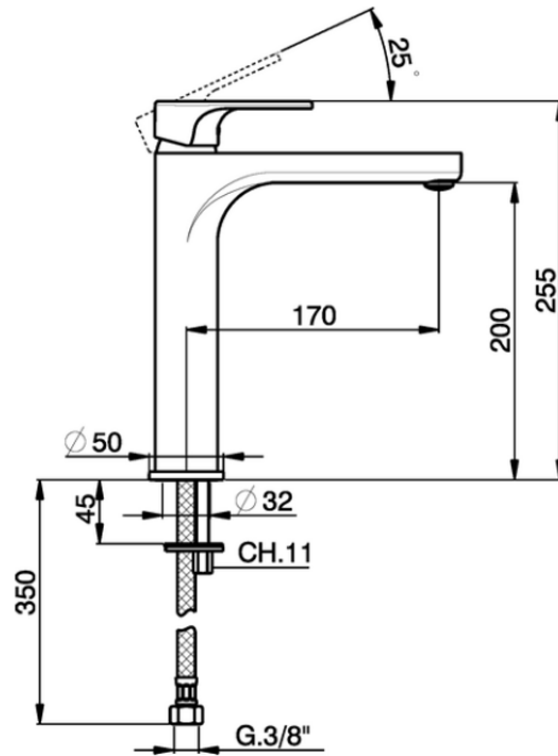

Miscelatore monocomando lavabo alto ALMA_A3003540

A3003540

<https://www.cisal.it/miscelatore-monocomando-lavabo-alto-alma-a3003540>

2026-07-01