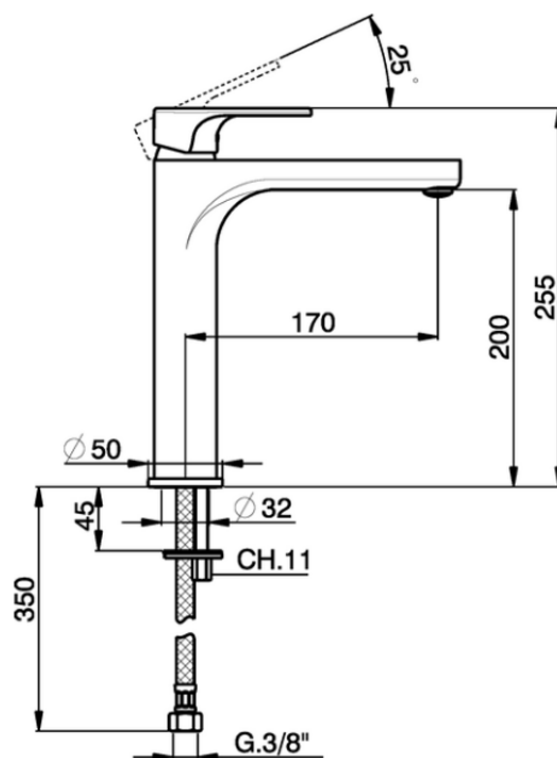

Miscelatore monocomando lavabo alto ALMA_A3003540

A3003540

<https://www.cisal.it/miscelatore-monocomando-lavabo-alto-alma-a3003540>

2026-04-26