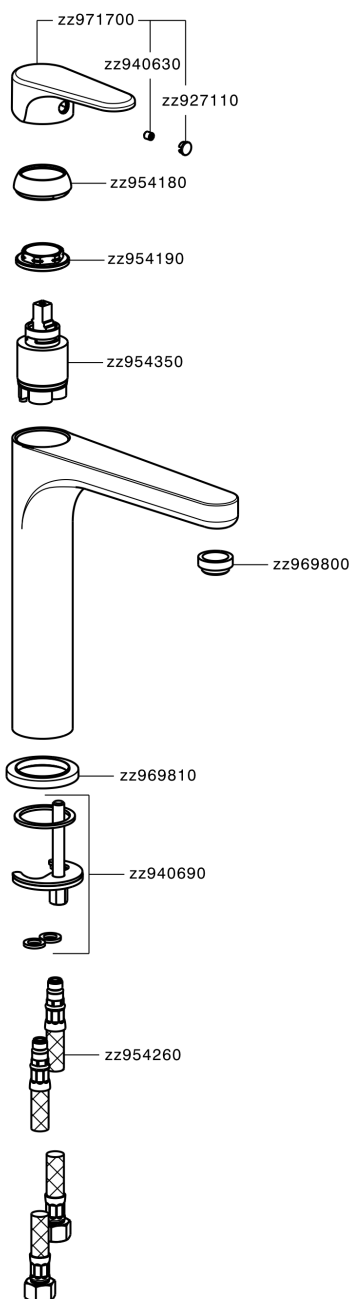

Miscelatore monocomando lavabo alto ALMA_A3003540

A3003540

<https://www.cisal.it/miscelatore-monocomando-lavabo-alto-alma-a3003540>

2026-04-26