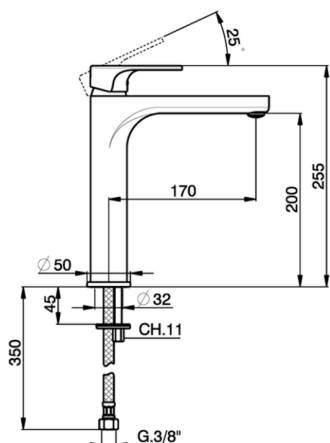

## Miscelatore monocomando lavabo alto ALMA\_A3003540

MODELLO **A3003540**

Miscelatore monocomando lavabo alto, senza scarico automatico, flex inox G.3/8"

### CARATTERISTICHE

Ricambio Cartuccia **ZZ95435000**

**Cartuccia Monocomando 35 mm**