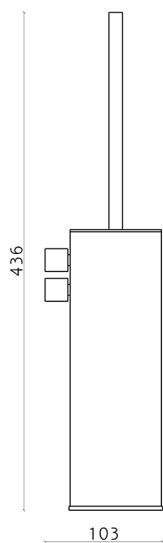

## Porta scopino XION\_XI090671

MODELLO **XI090671**

Porta scopino, Inox AISI 304

FINITURE DISPONIBILI

**D1** D1 Inox Spazzolato

CARATTERISTICHE

2025-10-16