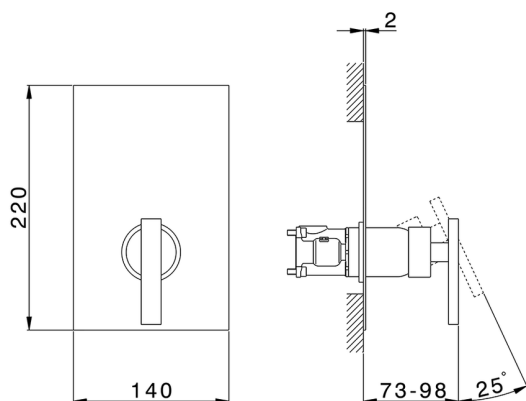

Completo Monocomando per One-Box ONE BOX_WE0BM010

MODELLO **WE0BM010**

Completo Monocomando per One-Box, 1 uscita, profondità minima di installazione 67 mm, senza parte incasso, per art. ZA00B030-ZA00B031

FINITURE DISPONIBILI

-  **21** 21 Cromo
-  **2F** 2F Nichel Spazzolato
-  **2Q** 2Q Black Titanium

CARATTERISTICHE

Ricambio Cartuccia **ZZ97179000**

Cartuccia Monocomando 35 mm

Installazione **Incasso**

Parti Incasso necessarie **ZA00B031**