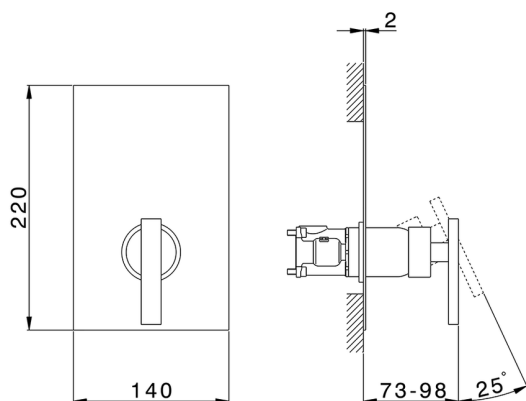

Completo Monocomando per One-Box ONE BOX_WE0BM010

MODELLO **WE0BM010**

Completo Monocomando per One-Box, 1 uscita, profondità minima di installazione 67 mm, senza parte incasso, per art. ZA00B030-ZA00B031

FINITURE DISPONIBILI

- 
21 21 Cromo
- 
2F 2F Nichel Spazzolato
- 
2Q 2Q Black Titanium

CARATTERISTICHE

Ricambio Cartuccia **ZZ97179000**

Cartuccia Monocomando 35 mm

Installazione **Incasso**

Parti Incasso necessarie **ZA00B031**