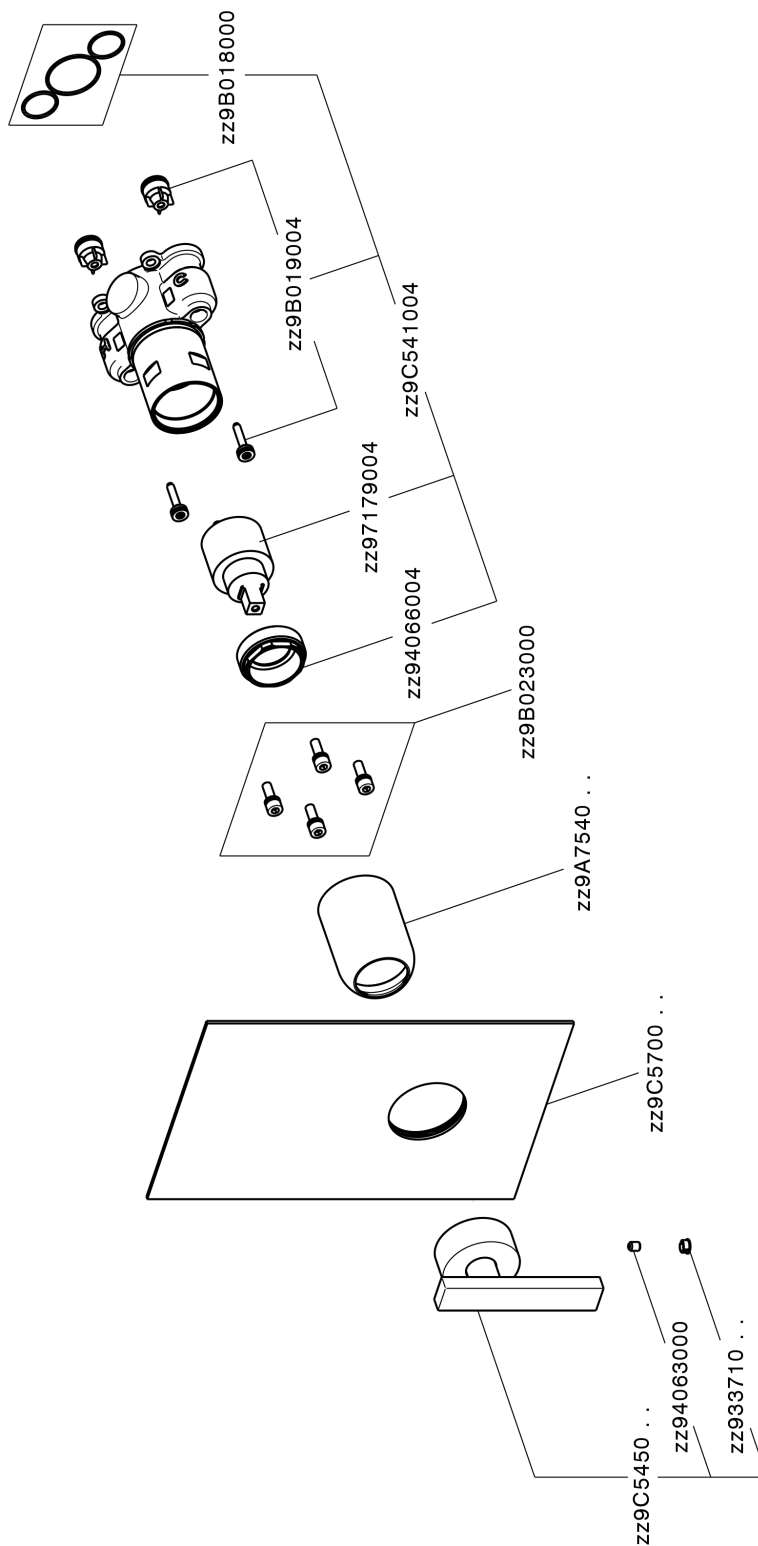

Completo Monocomando per One-Box ONE BOX_WE0BM010

MODELLO **WE0BM010**

Completo Monocomando per One-Box, 1 uscita, profondità minima di installazione 67 mm, senza parte incasso, per art. ZA00B030-ZA00B031

FINITURE DISPONIBILI

- 
21 21 Cromo
- 
2F 2F Nichel Spazzolato
- 
2Q 2Q Black Titanium

CARATTERISTICHE

Ricambio Cartuccia **ZZ97179000**

Cartuccia Monocomando 35 mm

Installazione **Incasso**

Parti Incasso necessarie **ZA00B031**

ZA00B030

Completo Monocomando per One-Box ONE BOX_WE0BM010

WE0BM010

<https://www.cisal.it/completo-monocomando-per-one-box-one-box-we0bm010>

One-Box Universale per incasso ONE BOX_ZA00B031

MODELLO **ZA00B031**

One-Box Universale per incasso, per termostatico o monocomando 1, 2 o 3 uscite, senza parte esterna, con silenziosi, con guarnizione per sigillatura

FINITURE DISPONIBILI

 **04** 04 Senza Finitura

CARATTERISTICHE