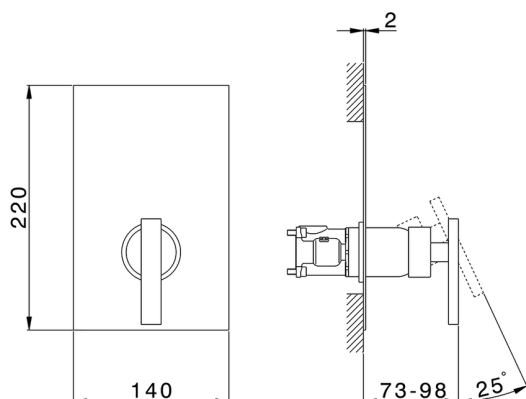

Completo Monocomando per One-Box ONE BOX_WE0BM010

MODELLO **WE0BM010**

Completo Monocomando per One-Box, 1 uscita, profondità minima di installazione 67 mm, senza parte incasso, per art. ZA00B030-ZA00B031

FINITURE DISPONIBILI

-  **21** 21 Cromo
-  **2F** 2F Nichel Spazzolato
-  **2Q** 2Q Black Titanium

CARATTERISTICHE

Ricambio Cartuccia **ZZ97179000**

Cartuccia Monocomando 35 mm

Installazione **Incasso**

Parti Incasso necessarie **ZA00B031**