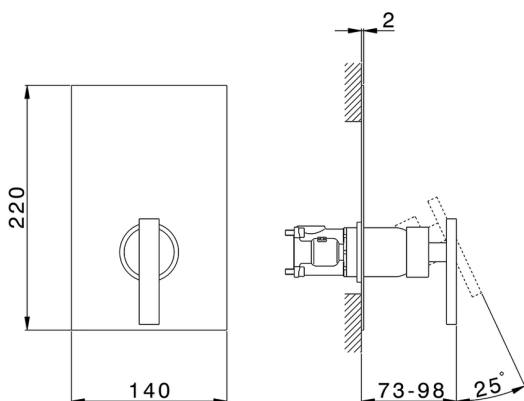

## Completo Monocomando per One-Box ONE BOX\_WE0BM010

MODELLO **WE0BM010**

Completo Monocomando per One-Box, 1 uscita, profondità minima di installazione 67 mm, senza parte incasso, per art. ZA00B030-ZA00B031

### CARATTERISTICHE

Ricambio Cartuccia **ZZ97179000**

**Cartuccia Monocomando 35 mm**

Installazione **Incasso**

Parti Incasso necessarie **ZA00B031**

**ZA00B030**