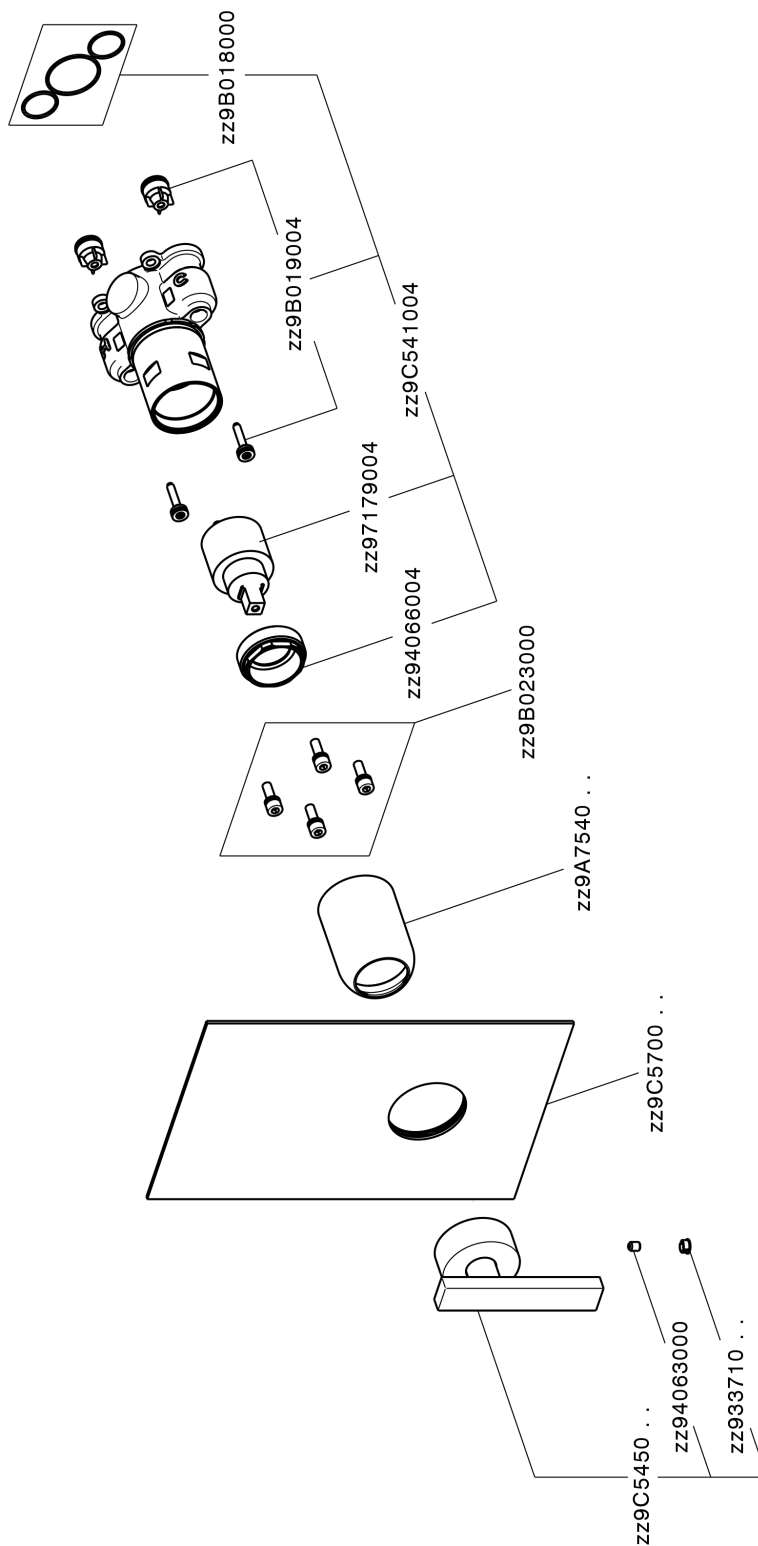

Completo Monocomando per One-Box ONE BOX_WE0BM010

WE0BM010

<https://www.cisal.it/completo-monocomando-per-one-box-one-box-we0bm010>