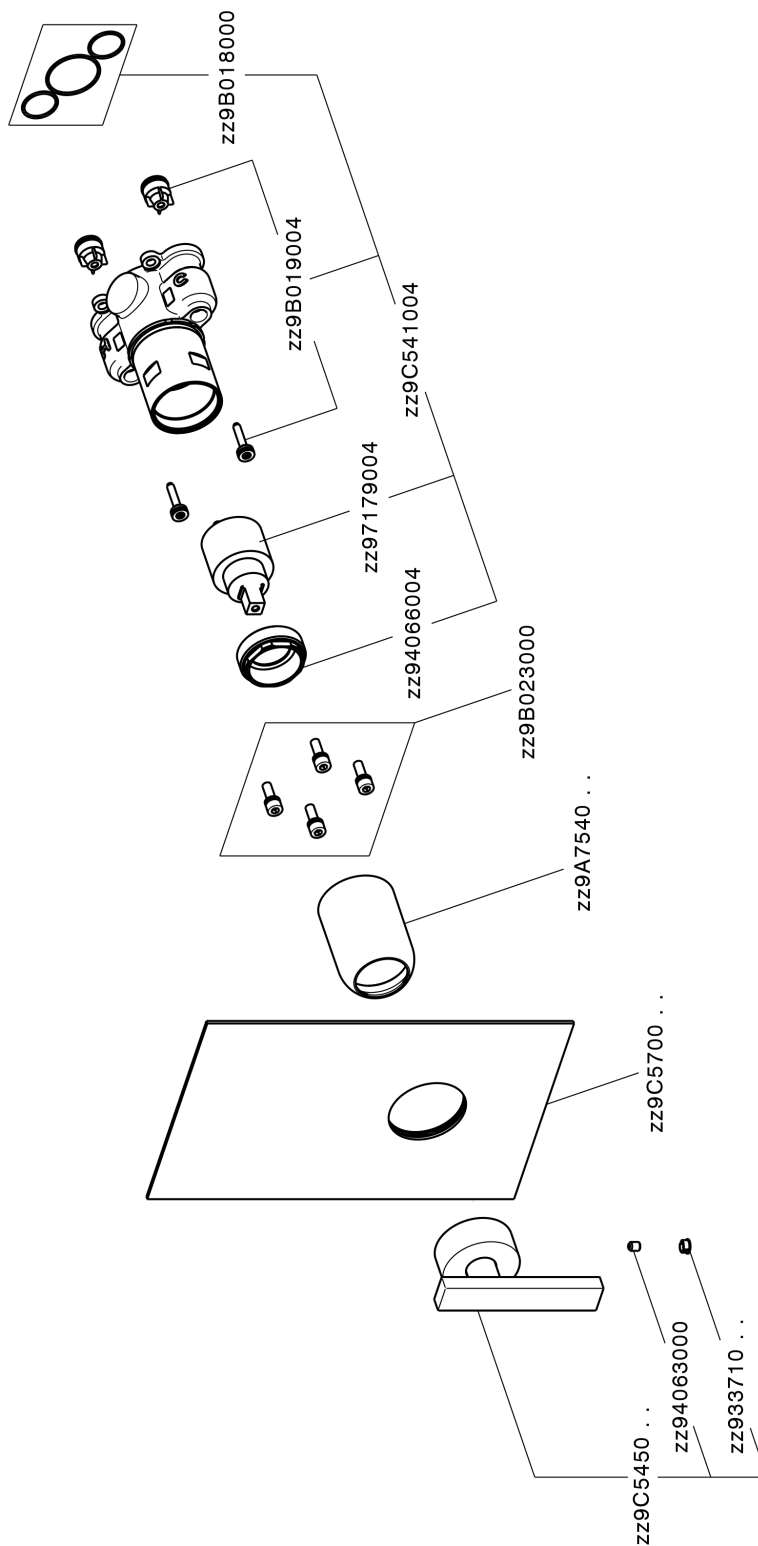

Completo Monocomando per One-Box ONE BOX_WE0BM010

MODELLO **WE0BM010**

Completo Monocomando per One-Box, 1 uscita, profondità minima di installazione 67 mm, senza parte incasso, per art. ZA00B030-ZA00B031

FINITURE DISPONIBILI

-  **21** 21 Cromo
-  **2F** 2F Nichel Spazzolato
-  **2Q** 2Q Black Titanium

CARATTERISTICHE

Ricambio Cartuccia **ZZ97179000**

Cartuccia Monocomando 35 mm

Installazione **Incasso**

Parti Incasso necessarie **ZA00B031**

ZA00B030

Completo Monocomando per One-Box ONE BOX_WE0BM010

WE0BM010

<https://www.cisal.it/completo-monocomando-per-one-box-one-box-we0bm010>

One-Box Universale per incasso ONE BOX_ZA00B031

MODELLO **ZA00B031**

One-Box Universale per incasso, per termostatico o monocomando 1, 2 o 3 uscite, senza parte esterna, con silenziosi, con guarnizione per sigillatura

FINITURE DISPONIBILI

 **04** 04 Senza Finitura

CARATTERISTICHE