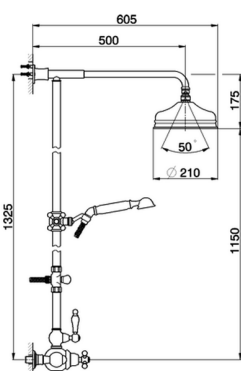

Colonna doccia termostatica 2 funzioni ARCANA TOSCANA_TS004070

MODELLO **TS004070**

Colonna doccia termostatica 2 funzioni,deviatore 2 uscite,colonna fissa,supporto doccetta scorrevole,doccetta monogetto Toscana,soffione tondo D.200 mm in Ottone,flex Ottone 150 cm

FINITURE DISPONIBILI

-  **21** 21 Cromo
-  **24** 24 Oro
-  **26** 26 Vecchio Rame
-  **27** 27 Vecchio Bronzo
-  **2A** 2A Nichel Satinato Spazzolato
-  **74** 74 Cromo/Oro

CARATTERISTICHE

Ricambio Cartuccia **24.04A.PP**