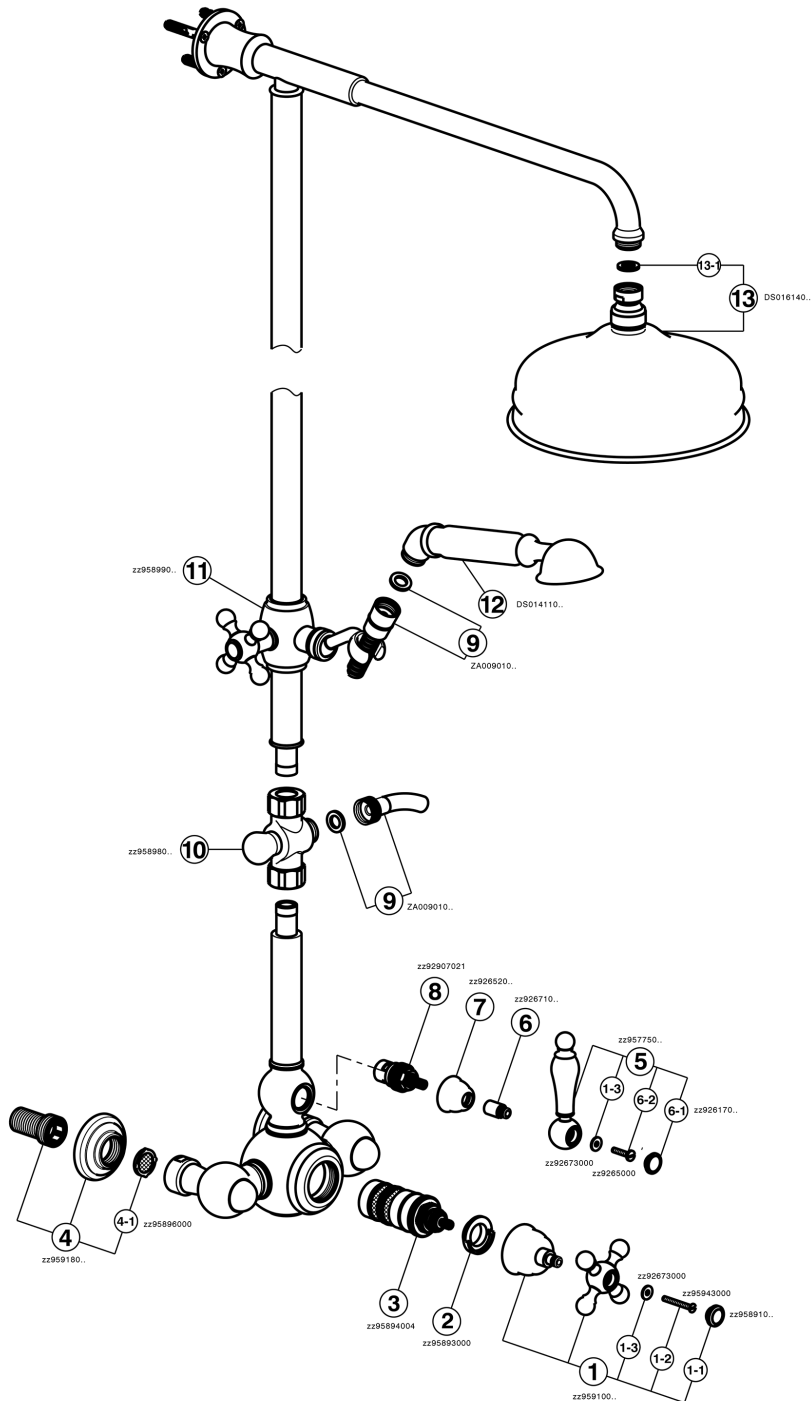

Colonna doccia termostatica 2 funzioni ARCANA TOSCANA_TS004070

MODELLO **TS004070**

Colonna doccia termostatica 2 funzioni,deviatore 2 uscite,colonna fissa,supporto doccetta scorrevole,doccetta monogetto Toscana,soffione tondo D.200 mm in Ottone,flex Ottone 150 cm

FINITURE DISPONIBILI

-  **21** 21 Cromo
-  **24** 24 Oro
-  **26** 26 Vecchio Rame
-  **27** 27 Vecchio Bronzo
-  **2A** 2A Nichel Satinato Spazzolato
-  **74** 74 Cromo/Oro

CARATTERISTICHE

Ricambio Cartuccia **24.04A.PP**

Cartuccia Termostatica Plus P 8X20

Termostatico

Il Termostatico Cisal è il tuo personale gestore dell'acqua che ti aiuta a gestire e controllare acqua ed energia senza sprechi.

Colonna doccia termostatica 2 funzioni ARCANA TOSCANA_TS004070

TS004070

<https://www.cisal.it/colonna-doccia-termostatica-2-funzioni-arcana-toscana-ts004070>

2026-06-23