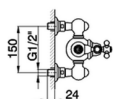

Colonna doccia termostatica 2 funzioni ARCANA TOSCANA_TS004070

MODELLO **TS004070**

Colonna doccia termostatica 2 funzioni,deviatore 2 uscite,colonna fissa,supporto doccetta scorrevole,doccetta monogetto Toscana,soffione tondo D.200 mm in Ottone,flex Ottone 150 cm

FINITURE DISPONIBILI

-  **21** 21 Cromo
-  **24** 24 Oro
-  **26** 26 Vecchio Rame
-  **27** 27 Vecchio Bronzo
-  **2A** 2A Nichel Satinato Spazzolato
-  **74** 74 Cromo/Oro

CARATTERISTICHE

Ricambio Cartuccia **24.04A.PP**