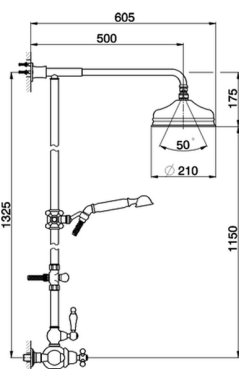

Colonna doccia termostatica 2 funzioni ARCANA TOSCANA_TS004070

MODELLO **TS004070**

Colonna doccia termostatica 2 funzioni,deviatore 2 uscite,colonna fissa,supporto doccetta scorrevole,doccetta monogetto Toscana,soffione tondo D.200 mm in Ottone,flex Ottone 150 cm

FINITURE DISPONIBILI

-  **21** 21 Cromo
-  **24** 24 Oro
-  **26** 26 Vecchio Rame
-  **27** 27 Vecchio Bronzo
-  **2A** 2A Nichel Satinato Spazzolato
-  **74** 74 Cromo/Oro

CARATTERISTICHE

Ricambio Cartuccia **24.04A.PP**

TS004070

<https://www.cisal.it/colonna-doccia-termostatica-2-funzioni-arcana-toscana-ts004070>

2026-05-09