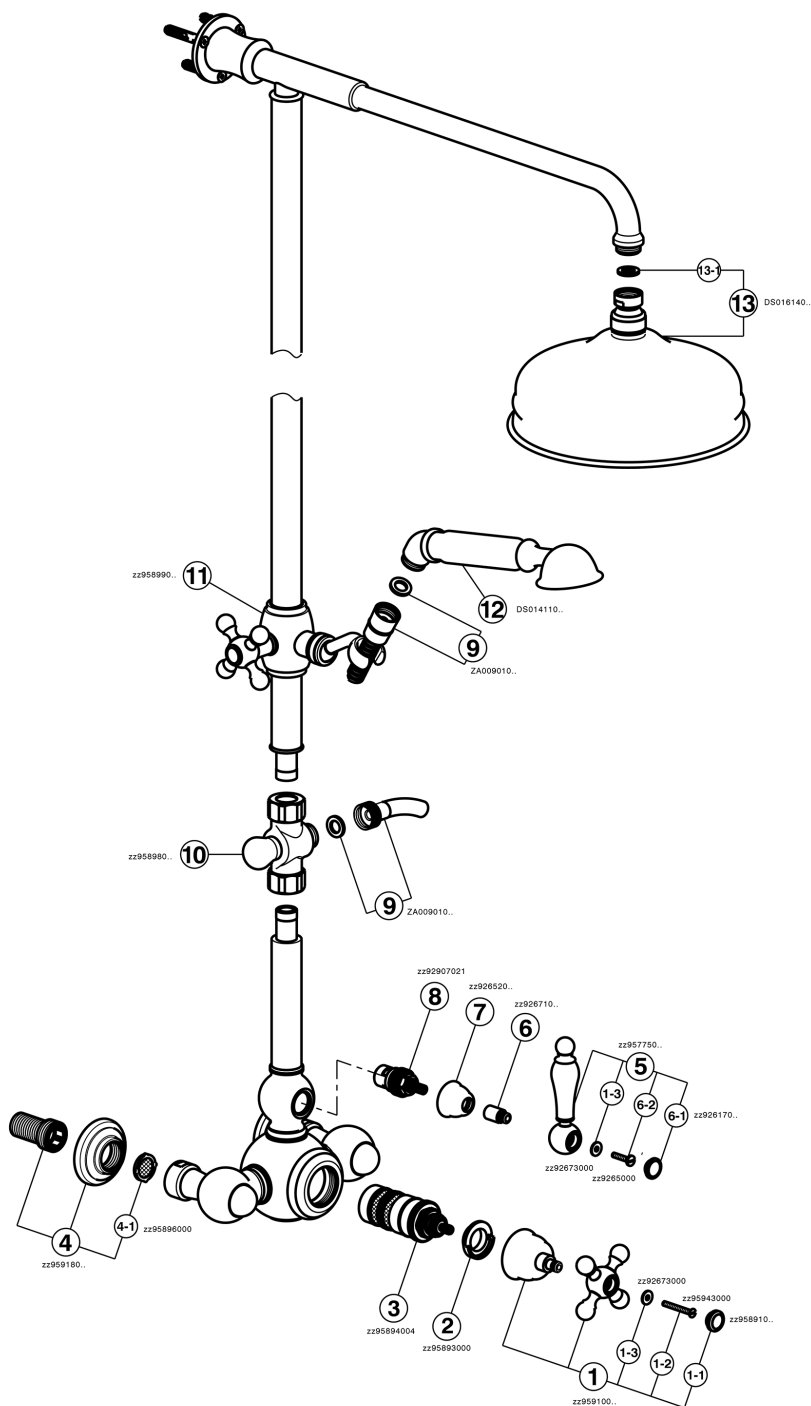

Colonna doccia termostatica 2 funzioni ARCANA TOSCANA_TS004070

MODELLO **TS004070**

Colonna doccia termostatica 2 funzioni,deviatore 2 uscite,colonna fissa,supporto doccetta scorrevole,doccetta monogetto Toscana,soffione tondo D.200 mm in Ottone,flex Ottone 150 cm

FINITURE DISPONIBILI

-  **21** 21 Cromo
-  **24** 24 Oro
-  **26** 26 Vecchio Rame
-  **27** 27 Vecchio Bronzo
-  **2A** 2A Nichel Satinato Spazzolato
-  **74** 74 Cromo/Oro

CARATTERISTICHE

Ricambio Cartuccia **24.04A.PP**

Cartuccia Termostatica Plus P 8X20

Termostatico

Il Termostatico Cisal è il tuo personale gestore dell'acqua che ti aiuta a gestire e controllare acqua ed energia senza sprechi.

Colonna doccia termostatica 2 funzioni ARCANA TOSCANA_TS004070

TS004070

<https://www.cisal.it/colonna-doccia-termostatica-2-funzioni-arcana-toscana-ts004070>

2026-05-09