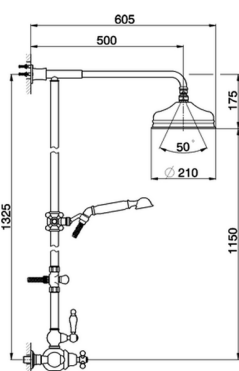

## Colonna doccia termostatica 2 funzioni ARCANA TOSCANA\_TS004070

MODELLO **TS004070**

Colonna doccia termostatica 2 funzioni,deviatore 2 uscite,colonna fissa,supporto doccetta scorrevole,doccetta monogetto Toscana,soffione tondo D.200 mm in Ottone,flex Ottone 150 cm

### CARATTERISTICHE

Ricambio Cartuccia **24.04A.PP**

**Cartuccia Termostatica Plus P 8X20**