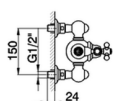

Colonna doccia termostatica 2 funzioni ARCANA TOSCANA_TS004070

MODELLO **TS004070**

Colonna doccia termostatica 2 funzioni,deviatore 2 uscite,colonna fissa,supporto doccetta scorrevole,doccetta monogetto Toscana,soffione tondo D.200 mm in Ottone,flex Ottone 150 cm

FINITURE DISPONIBILI

- **21** 21 Cromo
- **24** 24 Oro
- **26** 26 Vecchio Rame
- **27** 27 Vecchio Bronzo
- **2A** 2A Nichel Satinato Spazzolato
- **74** 74 Cromo/Oro