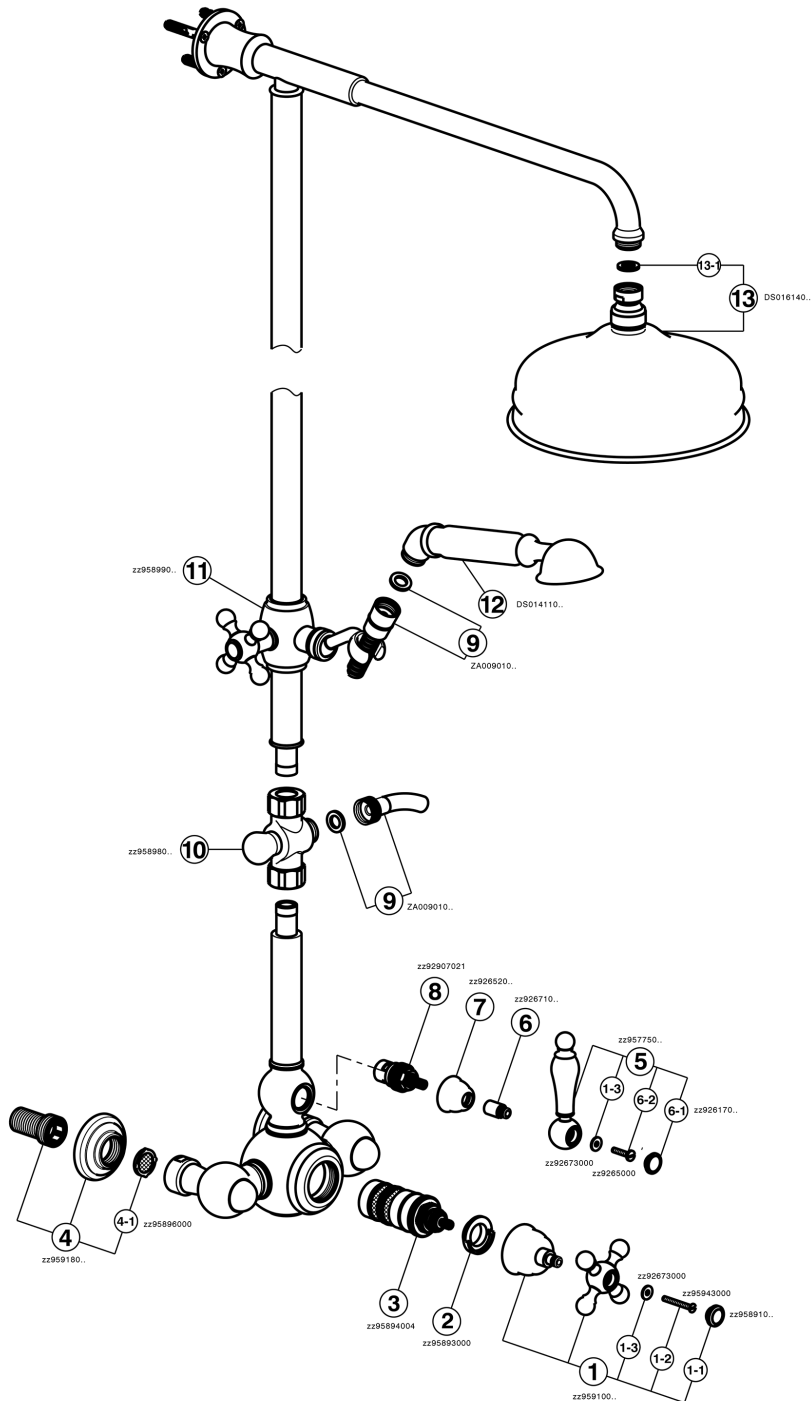

Colonna doccia termostatica 2 funzioni ARCANA TOSCANA_TS004070

TS004070

<https://www.cisal.it/colonna-doccia-termostatica-2-funzioni-arcana-toscana-ts004070>

2026-06-23