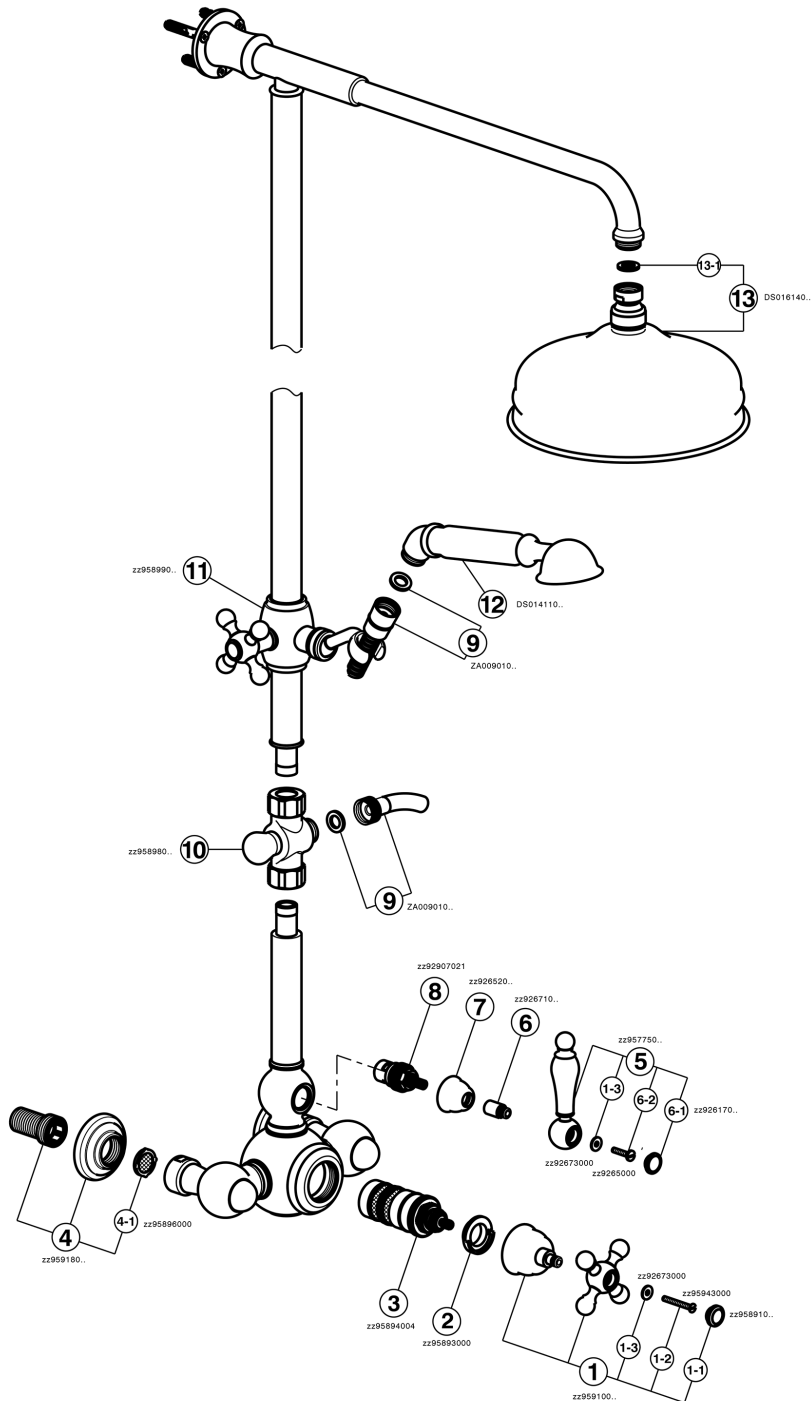

## Colonna doccia termostatica 2 funzioni ARCANA TOSCANA\_TS004070

TS004070

<https://www.cisal.it/colonna-doccia-termostatica-2-funzioni-arcana-toscana-ts004070>

2026-06-23