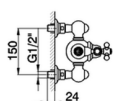

Colonna doccia termostatica 2 funzioni ARCANA TOSCANA_TS004070

MODELLO **TS004070**

Colonna doccia termostatica 2 funzioni,deviatore 2 uscite,colonna fissa,supporto doccetta scorrevole,doccetta monogetto Toscana,soffione tondo D.200 mm in Ottone,flex Ottone 150 cm

FINITURE DISPONIBILI

-  **21** 21 Cromo
-  **24** 24 Oro
-  **26** 26 Vecchio Rame
-  **27** 27 Vecchio Bronzo
-  **2A** 2A Nichel Satinato Spazzolato
-  **74** 74 Cromo/Oro

CARATTERISTICHE

Ricambio Cartuccia **24.04A.PP**