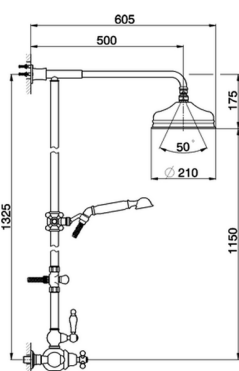

Colonna doccia termostatica 2 funzioni ARCANA TOSCANA_TS004070

MODELLO **TS004070**

Colonna doccia termostatica 2 funzioni,deviatore 2 uscite,colonna fissa,supporto doccetta scorrevole,doccetta monogetto Toscana,soffione tondo D.200 mm in Ottone,flex Ottone 150 cm

FINITURE DISPONIBILI

-  **21** 21 Cromo
-  **24** 24 Oro
-  **26** 26 Vecchio Rame
-  **27** 27 Vecchio Bronzo
-  **2A** 2A Nichel Satinato Spazzolato
-  **74** 74 Cromo/Oro

CARATTERISTICHE

Ricambio Cartuccia **24.04A.PP**

TS004070

<https://www.cisal.it/colonna-doccia-termostatica-2-funzioni-arcana-toscana-ts004070>

2026-05-09