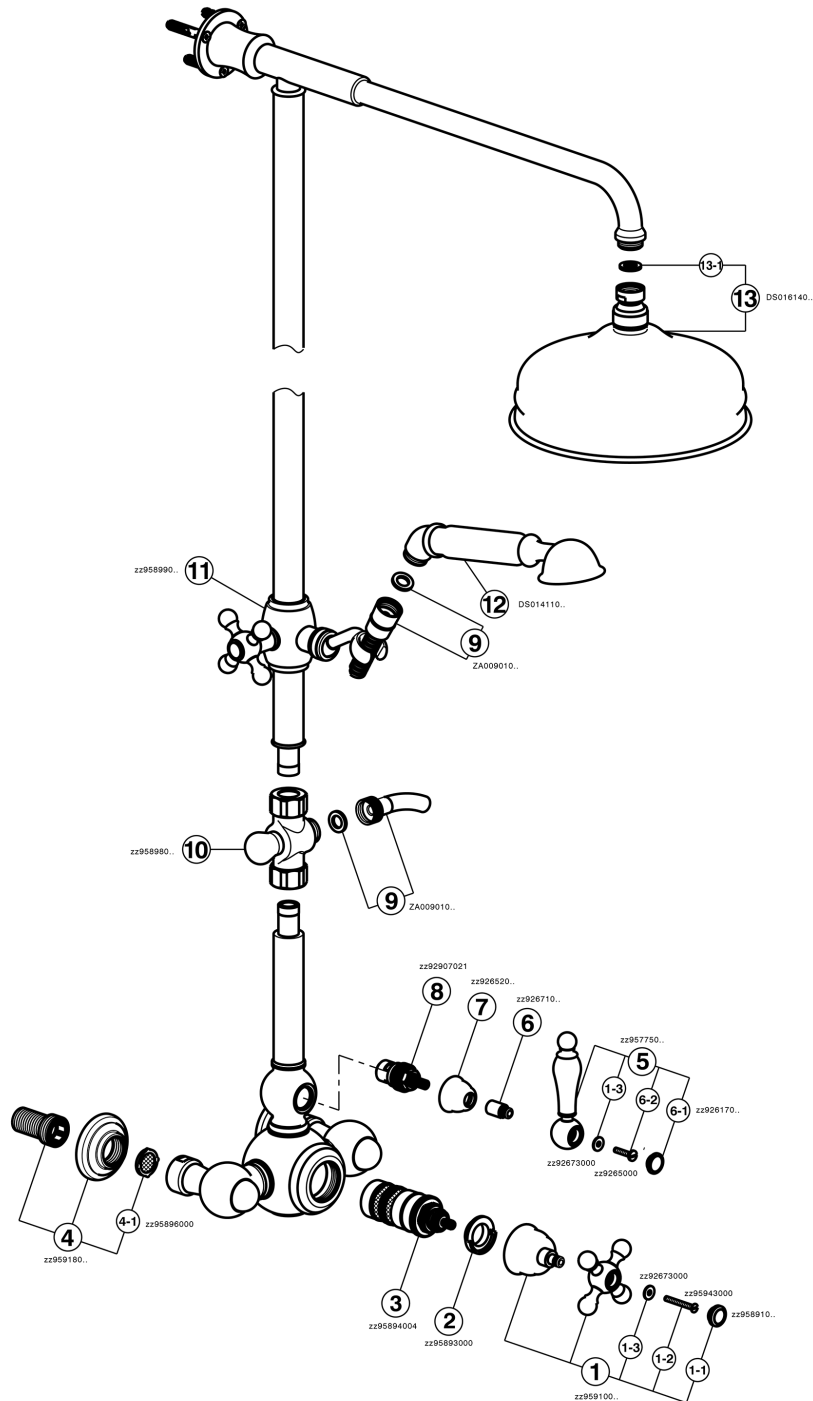

Colonna doccia termostatica 2 funzioni ARCANA TOSCANA_TS004070

MODELLO **TS004070**

Colonna doccia termostatica 2 funzioni,deviatore 2 uscite,colonna fissa,supporto doccetta scorrevole,doccetta monogetto Toscana,soffione tondo D.200 mm in Ottone,flex Ottone 150 cm

FINITURE DISPONIBILI

-  **21** 21 Cromo
-  **24** 24 Oro
-  **26** 26 Vecchio Rame
-  **27** 27 Vecchio Bronzo
-  **2A** 2A Nichel Satinato Spazzolato
-  **74** 74 Cromo/Oro

CARATTERISTICHE

Ricambio Cartuccia **24.04A.PP**

Cartuccia Termostatica Plus P 8X20

Termostatico

Il Termostatico Cisal è il tuo personale gestore dell'acqua che ti aiuta a gestire e controllare acqua ed energia senza sprechi.

Colonna doccia termostatica 2 funzioni ARCANA TOSCANA_TS004070

TS004070

<https://www.cisal.it/colonna-doccia-termostatica-2-funzioni-arcana-toscana-ts004070>

2026-05-09