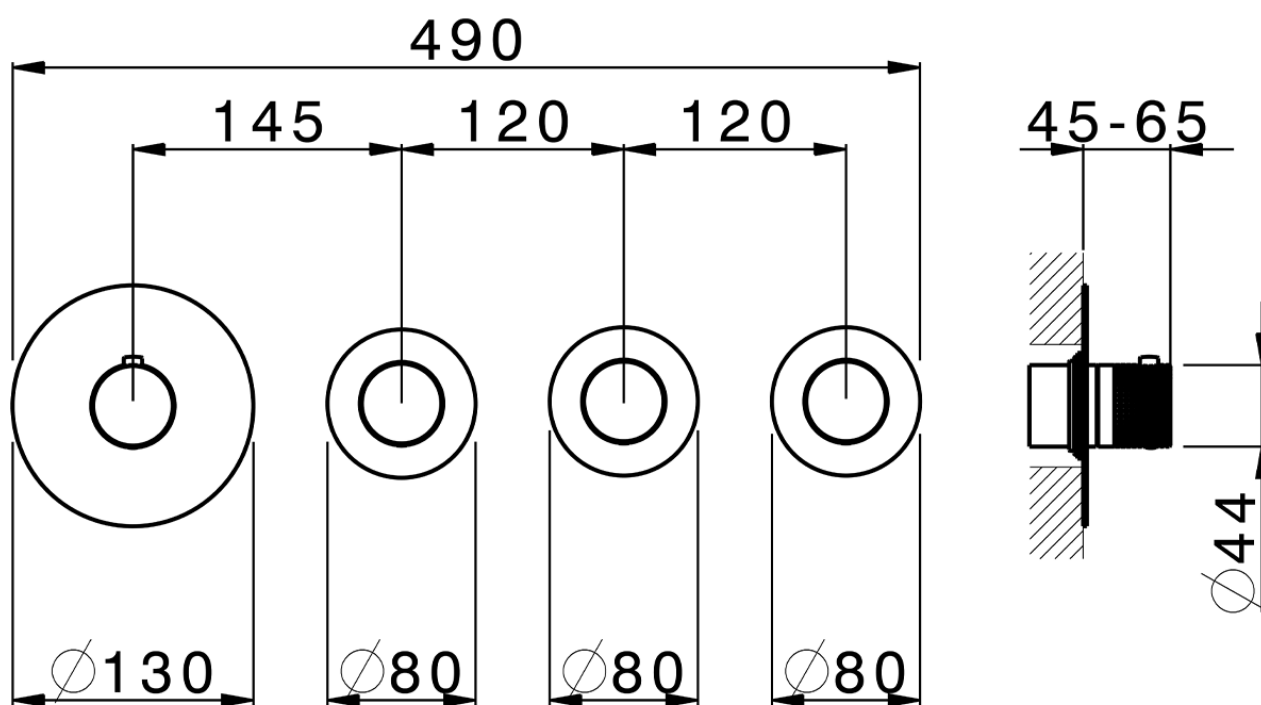

## Parte esterna termo doccia incasso 3 funzioni NUANCE X32\_X100R300

X100R300

<https://www.cisal.it/parte-esterna-termo-doccia-incasso-3-funzioni-nuance-x32-x100r300>

ZA00V300

<https://www.cisal.it/parte-incasso-termostatico-3-funzioni-incasso-za00v300>

ZA00R300

<https://www.cisal.it/parte-incasso-termostatico-3-funzioni-incasso-za00r300>

2026-04-05