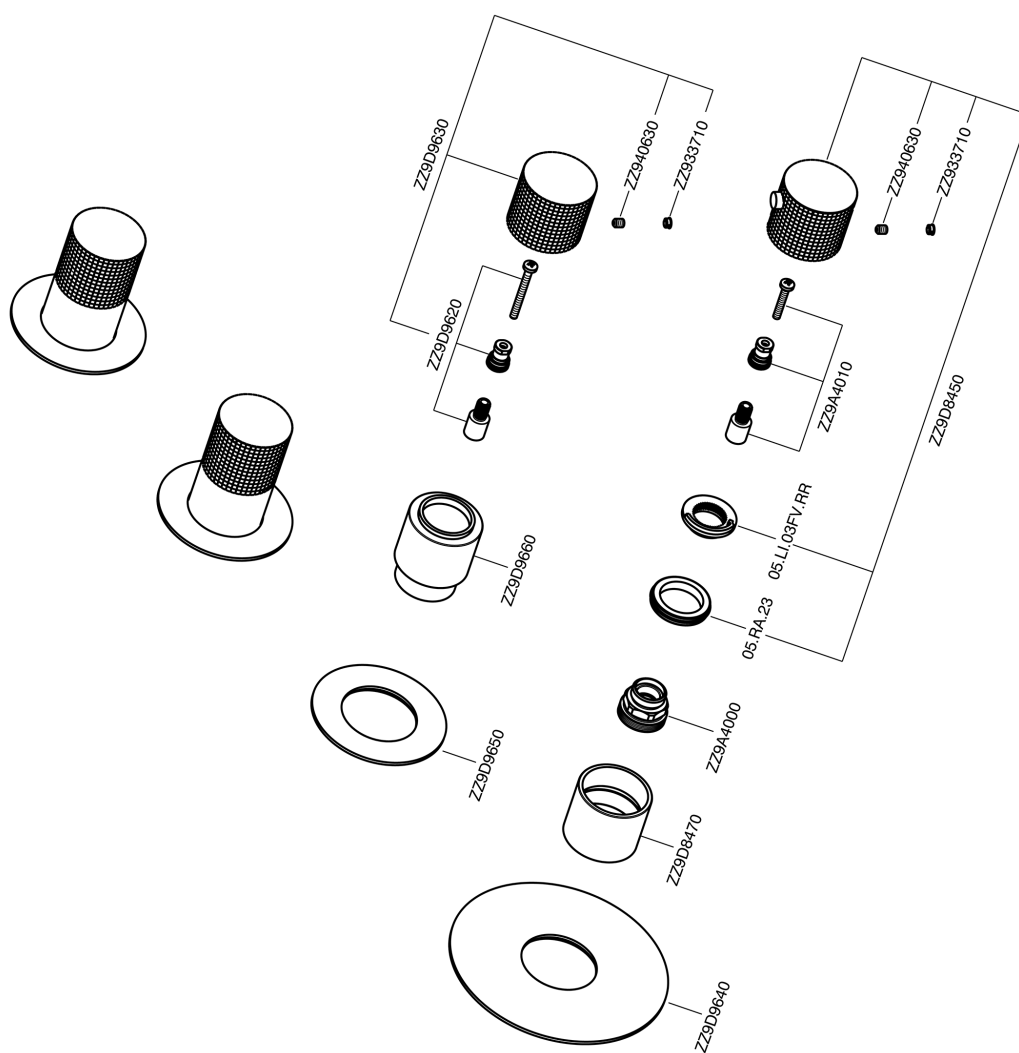

Parte esterna termo doccia incasso 3 funzioni NUANCE X32_X100R300

X100R300

<https://www.cisal.it/parte-esterna-termo-doccia-incasso-3-funzioni-nuance-x32-x100r300>

Parte incasso termostatico 3 funzioni INCASSO_ZA00V300

ZA00V300

<https://www.cisal.it/parte-incasso-termostatico-3-funzioni-incasso-za00v300>

Parte incasso termostatico 3 funzioni INCASSO_ZA00R300

ZA00R300

<https://www.cisal.it/parte-incasso-termostatico-3-funzioni-incasso-za00r300>