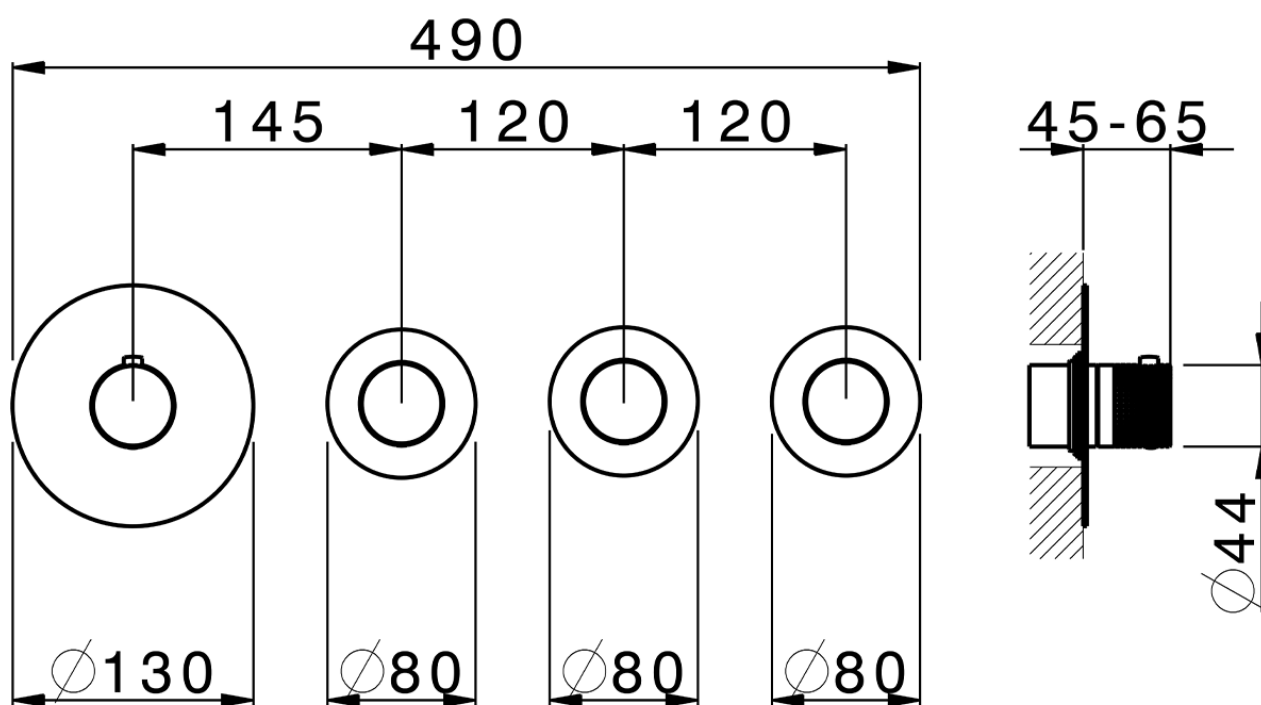

## Parte esterna termo doccia incasso 3 funzioni NUANCE X32\_X100R300

X100R300

<https://www.cisal.it/parte-esterna-termo-doccia-incasso-3-funzioni-nuance-x32-x100r300>

ZA00V300

<https://www.cisal.it/parte-incasso-termostatico-3-funzioni-incasso-za00v300>

ZA00R300

<https://www.cisal.it/parte-incasso-termostatico-3-funzioni-incasso-za00r300>

2026-06-19