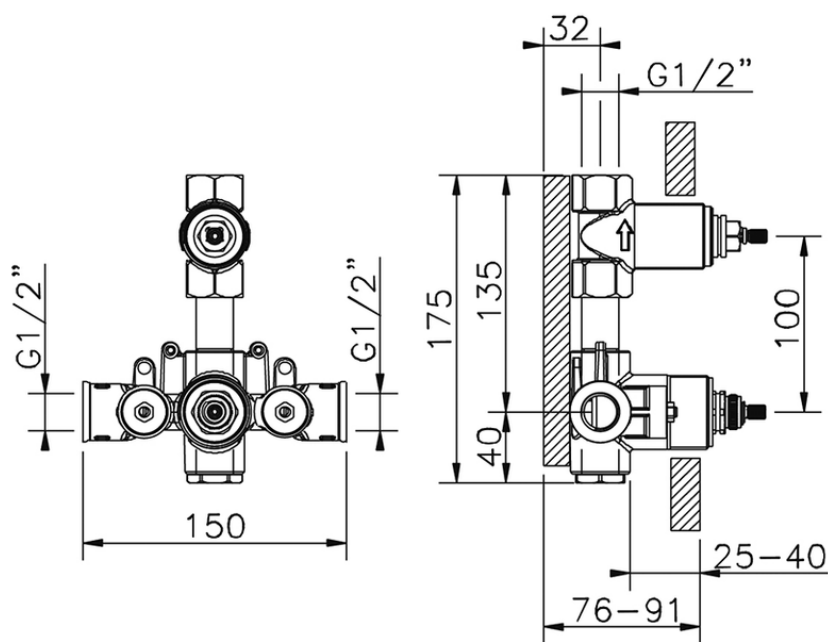

Parte esterna termostatico doccia incasso 1 uscita WAVE_WE009300

WE009300

<https://www.cisal.it/parte-esterna-termostatico-doccia-incasso-1-uscita-wave-we009300>

ZA009301

<https://www.cisal.it/parte-incasso-termostatico-doccia-1-uscita-incasso-za009301>