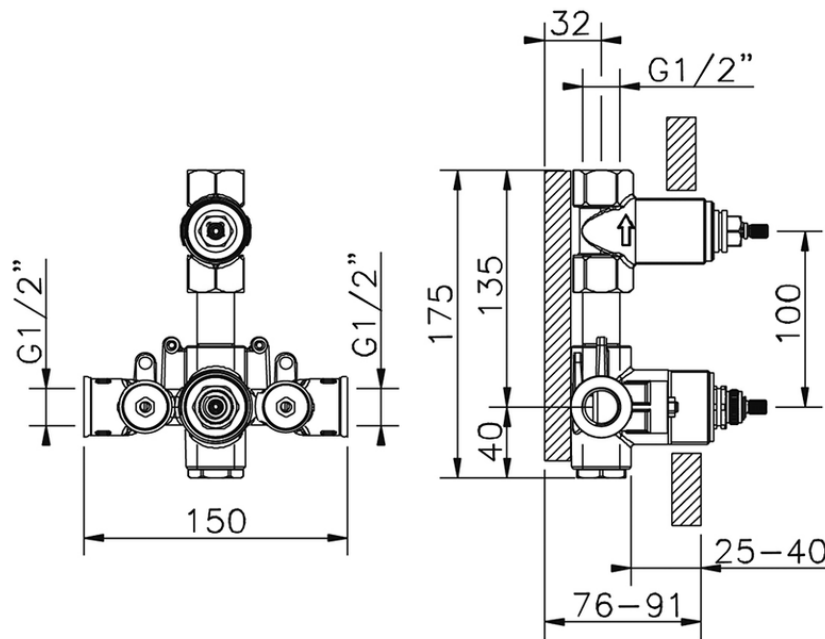

Parte esterna termostatico doccia incasso 1 uscita WAVE_WE009300

WE009300

<https://www.cisal.it/parte-esterna-termostatico-doccia-incasso-1-uscita-wave-we009300>

ZA009301

<https://www.cisal.it/parte-incasso-termostatico-doccia-1-uscita-incasso-za009301>