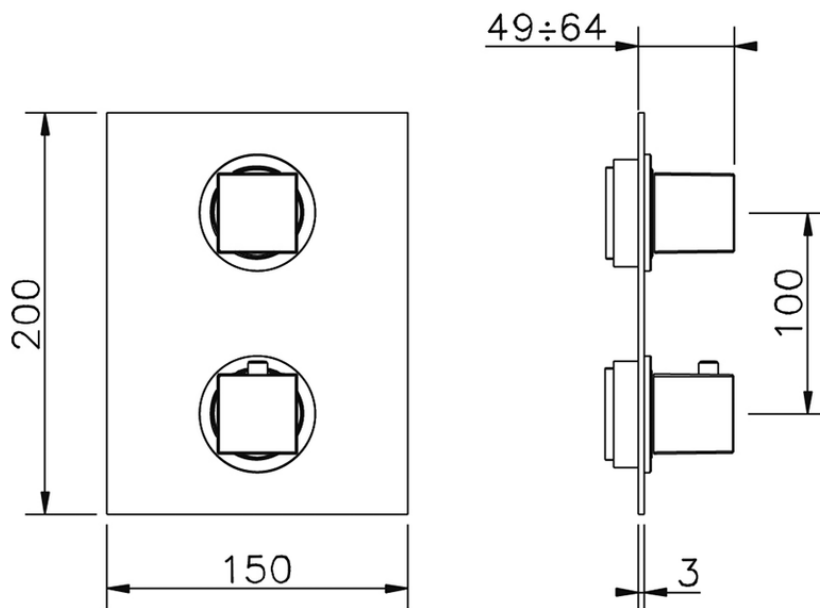

Parte esterna termostatico doccia incasso 1 uscita WAVE_WE009300

WE009300

<https://www.cisal.it/parte-esterna-termostatico-doccia-incasso-1-uscita-wave-we009300>

ZA009301

<https://www.cisal.it/parte-incasso-termostatico-doccia-1-uscita-incasso-za009301>