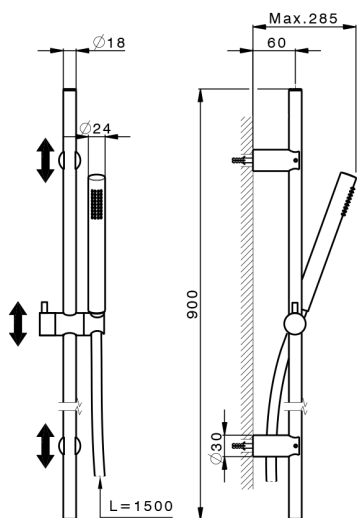

Completo doccia saliscendi Xion XION_DS010620

MODELLO **DS010620**

Completo doccia saliscendi Xion, asta 90 cm con supporto scorrevole, doccetta monogetto Minimale, flex inox 150 cm, Inox AISI 316L

FINITURE DISPONIBILI

D1 D1 Inox Spazzolato

CARATTERISTICHE

2026-05-07