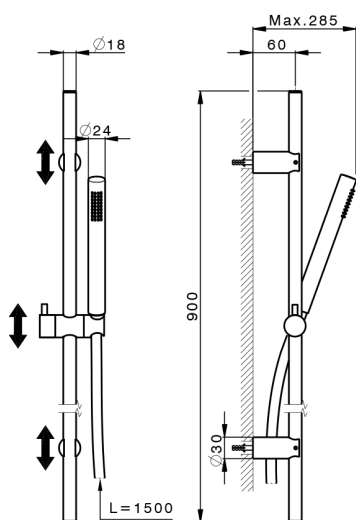

Completo doccia saliscendi Xion XION_DS010620

MODELLO **DS010620**

Completo doccia saliscendi Xion, asta 90 cm con supporto scorrevole, doccetta monogetto Minimale, flex inox 150 cm, Inox AISI 316L

FINITURE DISPONIBILI

D1 D1 Inox Spazzolato

CARATTERISTICHE

2026-06-21