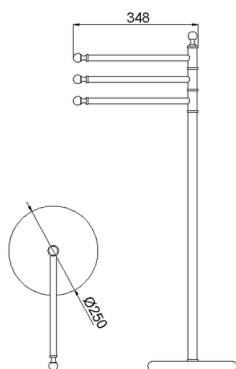

Piantana lavabo ARCANA COMPLEMENTI_AR090910

MODELLO **AR090910**

Piantana lavabo, 3 porta salviette

FINITURE DISPONIBILI

-  **21** 21 Cromo
-  **24** 24 Oro
-  **26** 26 Vecchio Rame
-  **27** 27 Vecchio Bronzo
-  **2A** 2A Nichel Satinato Spazzolato
-  **74** 74 Cromo/Oro