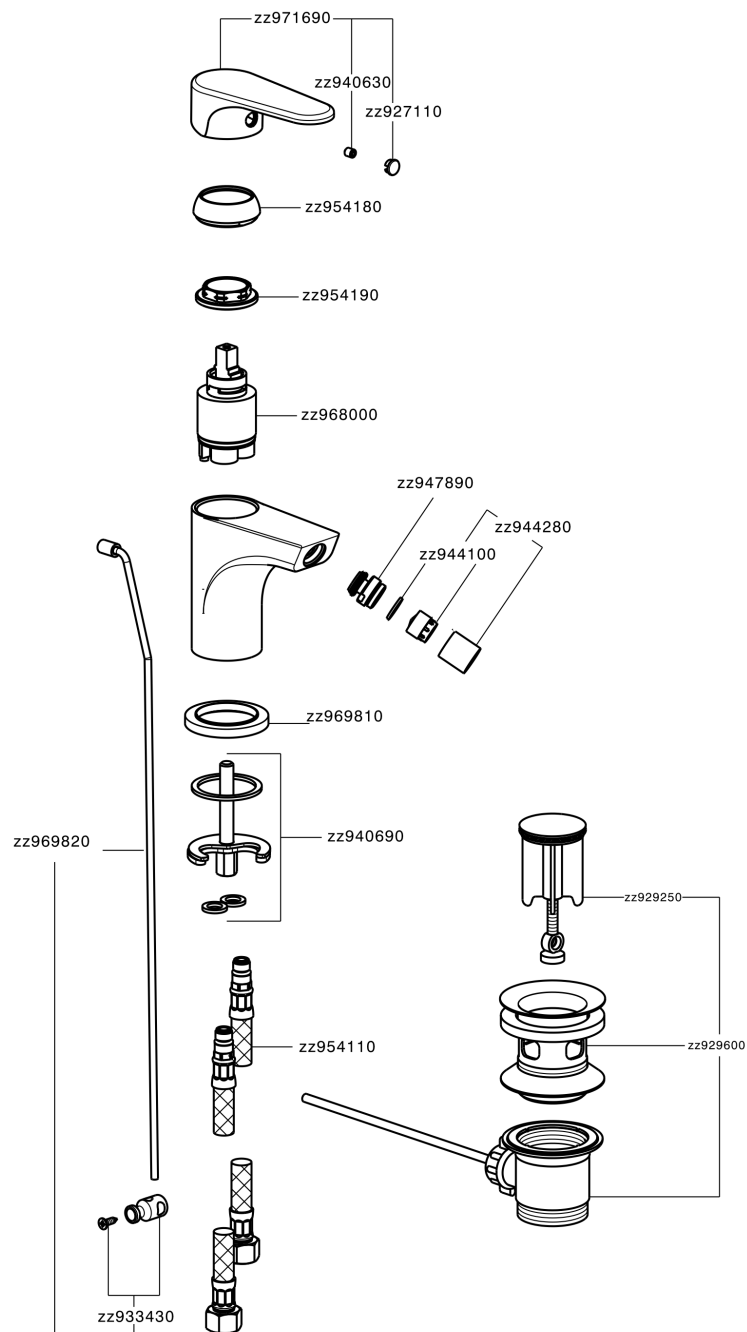

## Miscelatore monocomando bidet EnergySave ALMA\_A3000555

A3000555

<https://www.cisal.it/miscelatore-monocomando-bidet-energysave-alma-a3000555>

2026-04-21