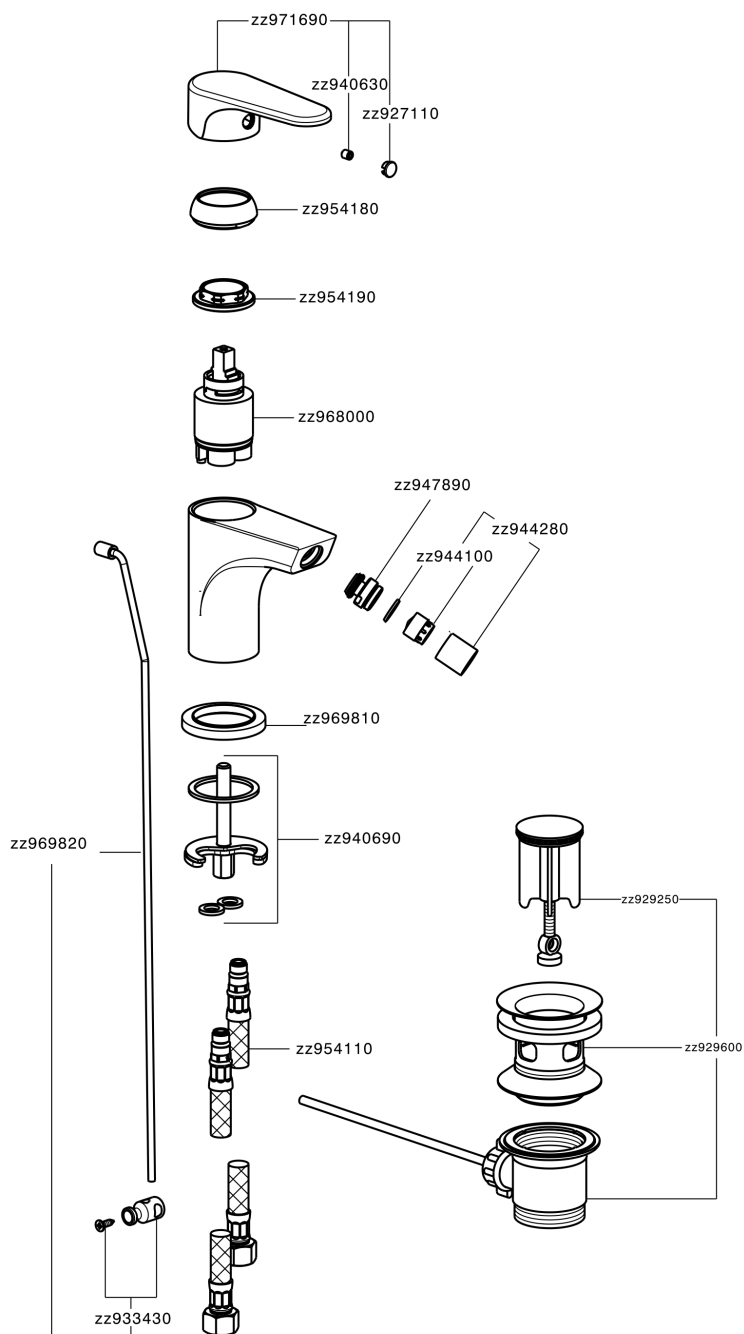

Miscelatore monocomando bidet EnergySave ALMA_A3000555

A3000555

<https://www.cisal.it/miscelatore-monocomando-bidet-energysave-alma-a3000555>

2026-07-01