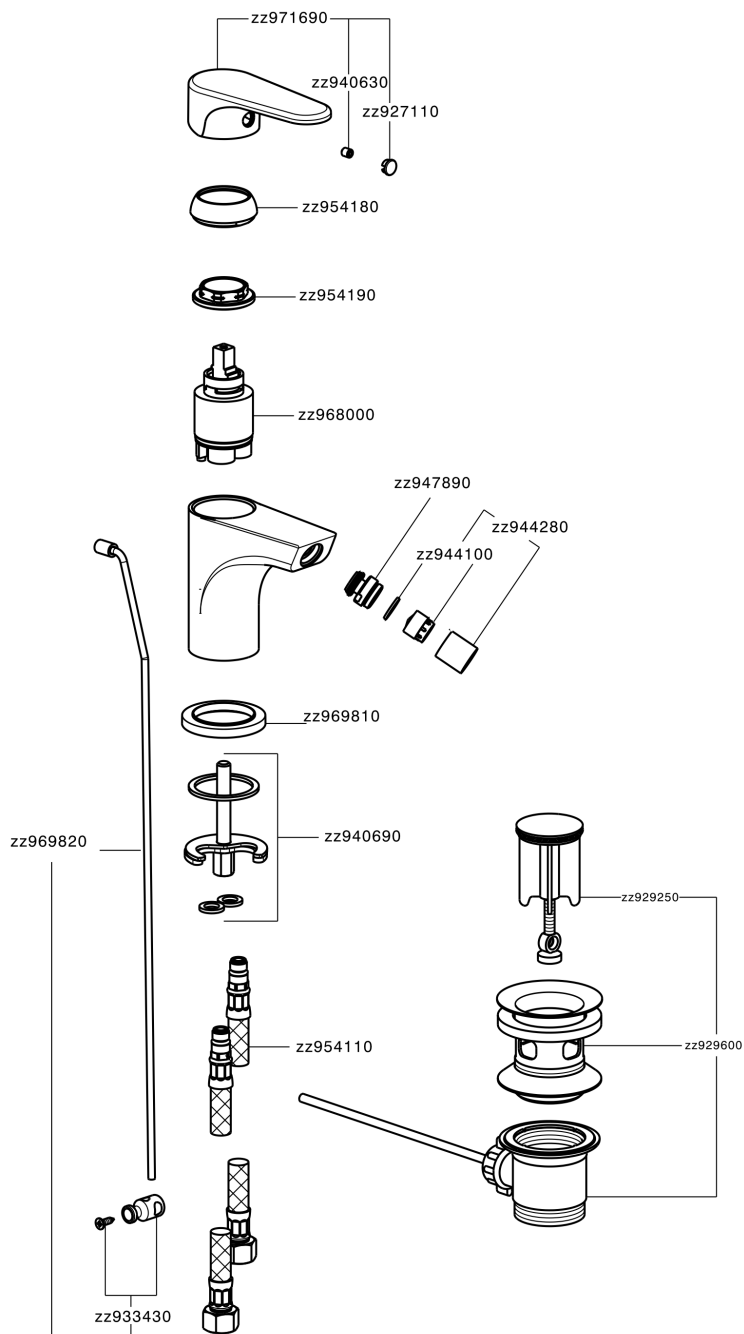

## Miscelatore monocomando bidet EnergySave ALMA\_A3000555

A3000555

<https://www.cisal.it/miscelatore-monocomando-bidet-energysave-alma-a3000555>

2026-04-21