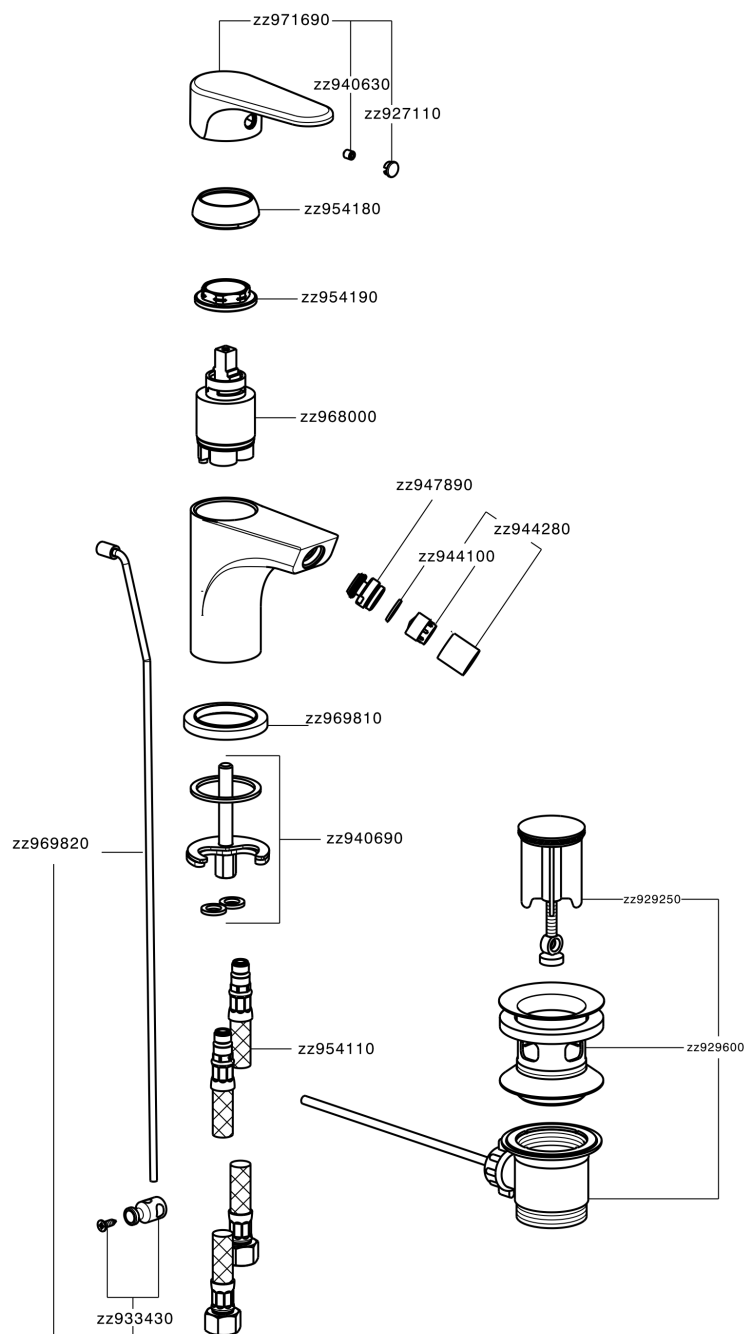

## Miscelatore monocomando bidet EnergySave ALMA\_A3000555

A3000555

<https://www.cisal.it/miscelatore-monocomando-bidet-energysave-alma-a3000555>

2026-07-01