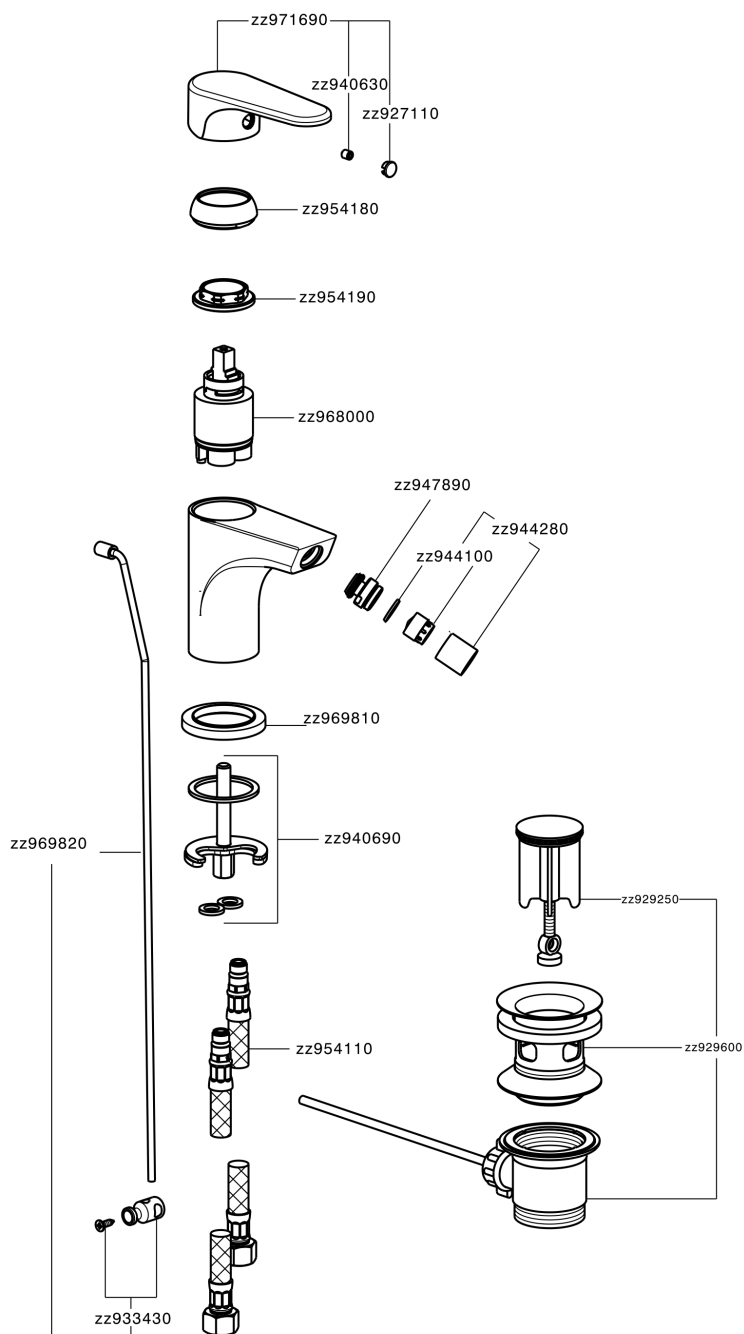

Miscelatore monocomando bidet EnergySave ALMA_A3000555

A3000555

<https://www.cisal.it/miscelatore-monocomando-bidet-energysave-alma-a3000555>

2026-04-19