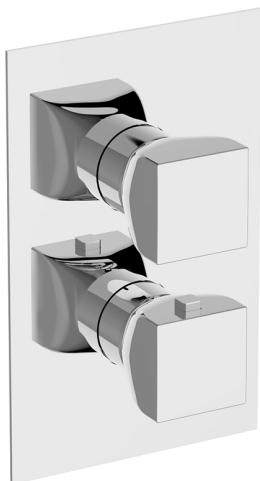

Completo Termostatico per One-Box HI-RISE_RI0BT030

MODELLO **RI0BT030**

Completo Termostatico per One-Box, con deviasstop 1-2-3 uscite, profondità minima di installazione 67 mm, senza parte incasso, per art.ZA00B030-ZA00B031

CARATTERISTICHE

Ricambio Cartuccia **24.04A.PP**

Cartuccia Termostatica Plus P 8X20

Installazione **Incasso**

Parti Incasso necessarie **ZA00B031**

ZA00B030

DeviaStop

La tecnologia Devia Stop di Cisl consente con un semplice movimento rotativo di gestire la portata dell'acqua e di scegliere la modalità d'erogazione (soffione, doccia a mano).

One-Box Universale per incasso, per termostatico o monocomando 1, 2 o 3 uscite, senza parte esterna, con silenziosi, con guarnizione per sigillatura

FINITURE DISPONIBILI

 **04** 04 Senza Finitura

CARATTERISTICHE

MODELLO **ZA00B030**

One-Box Universale per incasso, per termostatico o monocomando 1, 2 o 3 uscite, senza parte esterna, senza silenziosi, con guarnizione per sigillatura

FINITURE DISPONIBILI

 **04** 04 Senza Finitura