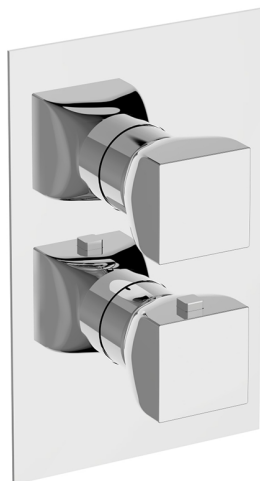

Completo Termostatico per One-Box HI-RISE_RI0BT030

MODELLO **RI0BT030**

Completo Termostatico per One-Box, con deviasstop 1-2-3 uscite, profondità minima di installazione 67 mm, senza parte incasso, per art.ZA00B030-ZA00B031

CARATTERISTICHE

Ricambio Cartuccia **24.04A.PP**

Cartuccia Termostatica Plus P 8X20

Installazione **Incasso**

Parti Incasso necessarie **ZA00B031**

ZA00B030

DeviaStop

La tecnologia Devia Stop di Cisl consente con un semplice movimento rotativo di gestire la portata dell'acqua e di scegliere la modalità d'erogazione (soffione, doccia a mano).

One-Box Universale per incasso, per termostatico o monocomando 1, 2 o 3 uscite, senza parte esterna, con silenziosi, con guarnizione per sigillatura

FINITURE DISPONIBILI

 **04** 04 Senza Finitura

CARATTERISTICHE

MODELLO **ZA00B030**

One-Box Universale per incasso, per termostatico o monocomando 1, 2 o 3 uscite, senza parte esterna, senza silenziosi, con guarnizione per sigillatura

FINITURE DISPONIBILI

 **04** 04 Senza Finitura