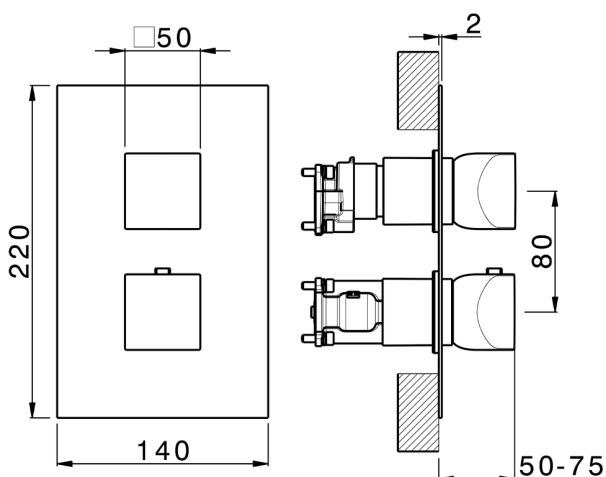

Completo Termostatico per One-Box HI-RISE_RI0BT030

MODELLO **RI0BT030**

Completo Termostatico per One-Box, con deviasstop 1-2-3 uscite, profondità minima di installazione 67 mm, senza parte incasso, per art.ZA00B030-ZA00B031

CARATTERISTICHE

Ricambio Cartuccia **24.04A.PP**

Cartuccia Termostatica Plus P 8X20

Installazione **Incasso**

Parti Incasso necessarie **ZA00B031**

ZA00B030

DeviaStop

La tecnologia Devia Stop di Cisl consente con un semplice movimento rotativo di gestire la portata dell'acqua e di scegliere la modalità d'erogazione (soffione, doccia a mano).