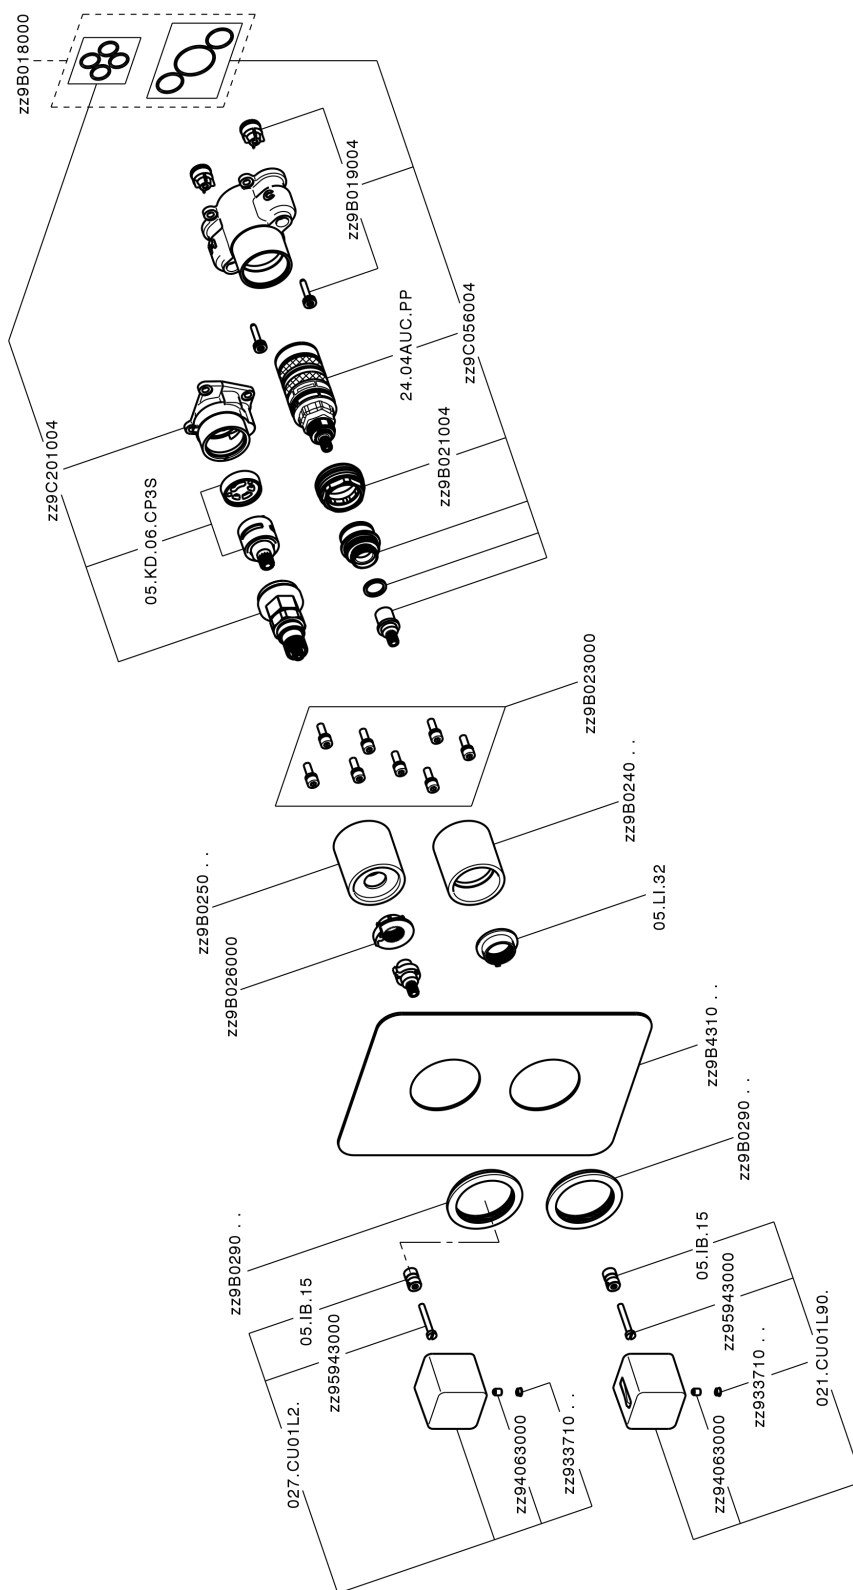

Completo Termostatico per One-Box CUBIC_CU0BT030

MODELLO **CU0BT030**

Completo Termostatico per One-Box, con devia stop 1-2-3 uscite, profondità minima di installazione 67 mm, senza parte incasso, per art. ZA00B030-ZA00B031

FINITURE DISPONIBILI

-  **21** 21 Cromo
-  **2B** 2B Nichel Lucido
-  **2F** 2F Nichel Spazzolato
-  **40** 40 Nero Opaco

CARATTERISTICHE

Ricambio Cartuccia **24.04A.PP**
Cartuccia Termostatica Plus P 8X20
 Installazione **Incasso**
 Parti Incasso necessarie **ZA00B031**
ZA00B030

DeviaStop

La tecnologia Devia Stop di Cisal consente con un semplice movimento rotativo di gestire la portata dell'acqua e di scegliere la modalità d'erogazione (soffione, doccia a mano).

Termostatico

Il Termostatico Cisal è il tuo personale gestore dell'acqua che ti aiuta a gestire e controllare acqua ed energia senza sprechi.

Completo Termostatico per One-Box CUBIC_CU0BT030

CU0BT030

<https://www.cisal.it/completo-termostatico-per-one-box-cubic-cu0bt030>

One-Box Universale per incasso ONE BOX_ZA00B031

MODELLO **ZA00B031**

One-Box Universale per incasso, per termostatico o monocomando 1, 2 o 3 uscite, senza parte esterna, con silenziosi, con guarnizione per sigillatura