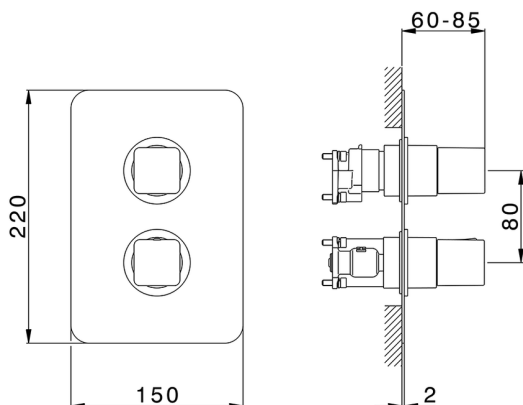

Completo Termostatico per One-Box CUBIC_CU0BT030

MODELLO **CU0BT030**

Completo Termostatico per One-Box, con devia stop 1-2-3 uscite, profondità minima di installazione 67 mm, senza parte incasso, per art. ZA00B030-ZA00B031

FINITURE DISPONIBILI

-  **21** 21 Cromo
-  **2B** 2B Nichel Lucido
-  **2F** 2F Nichel Spazzolato
-  **40** 40 Nero Opaco

CARATTERISTICHE

Ricambio Cartuccia **24.04A.PP**
Cartuccia Termostatica Plus P 8X20
 Installazione **Incasso**
 Parti Incasso necessarie **ZA00B031**
ZA00B030