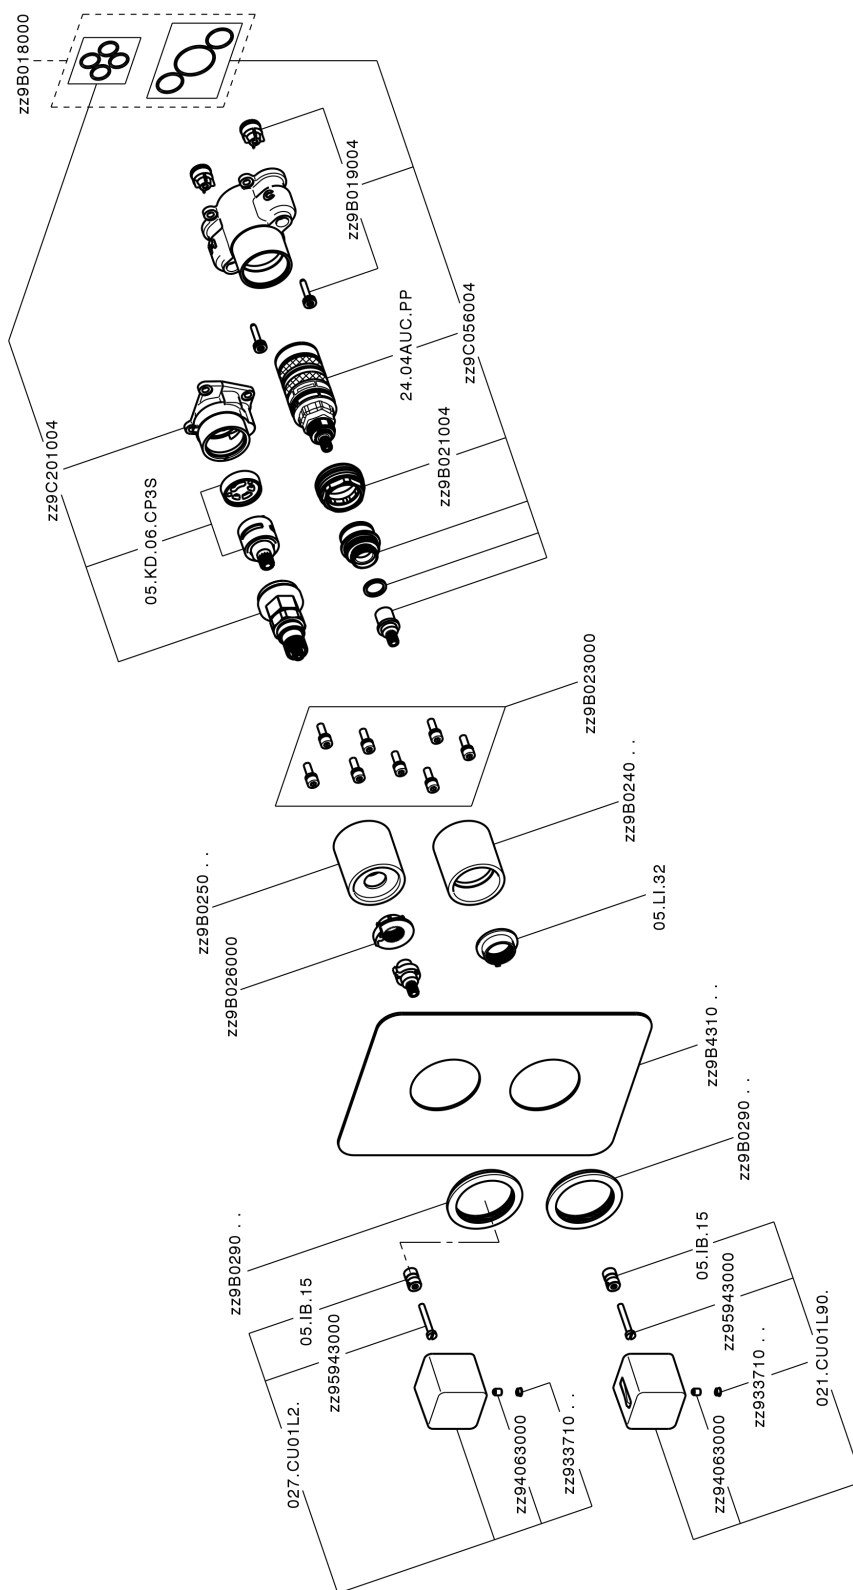

Completo Termostatico per One-Box CUBIC_CU0BT030

CU0BT030

<https://www.cisal.it/completo-termostatico-per-one-box-cubic-cu0bt030>