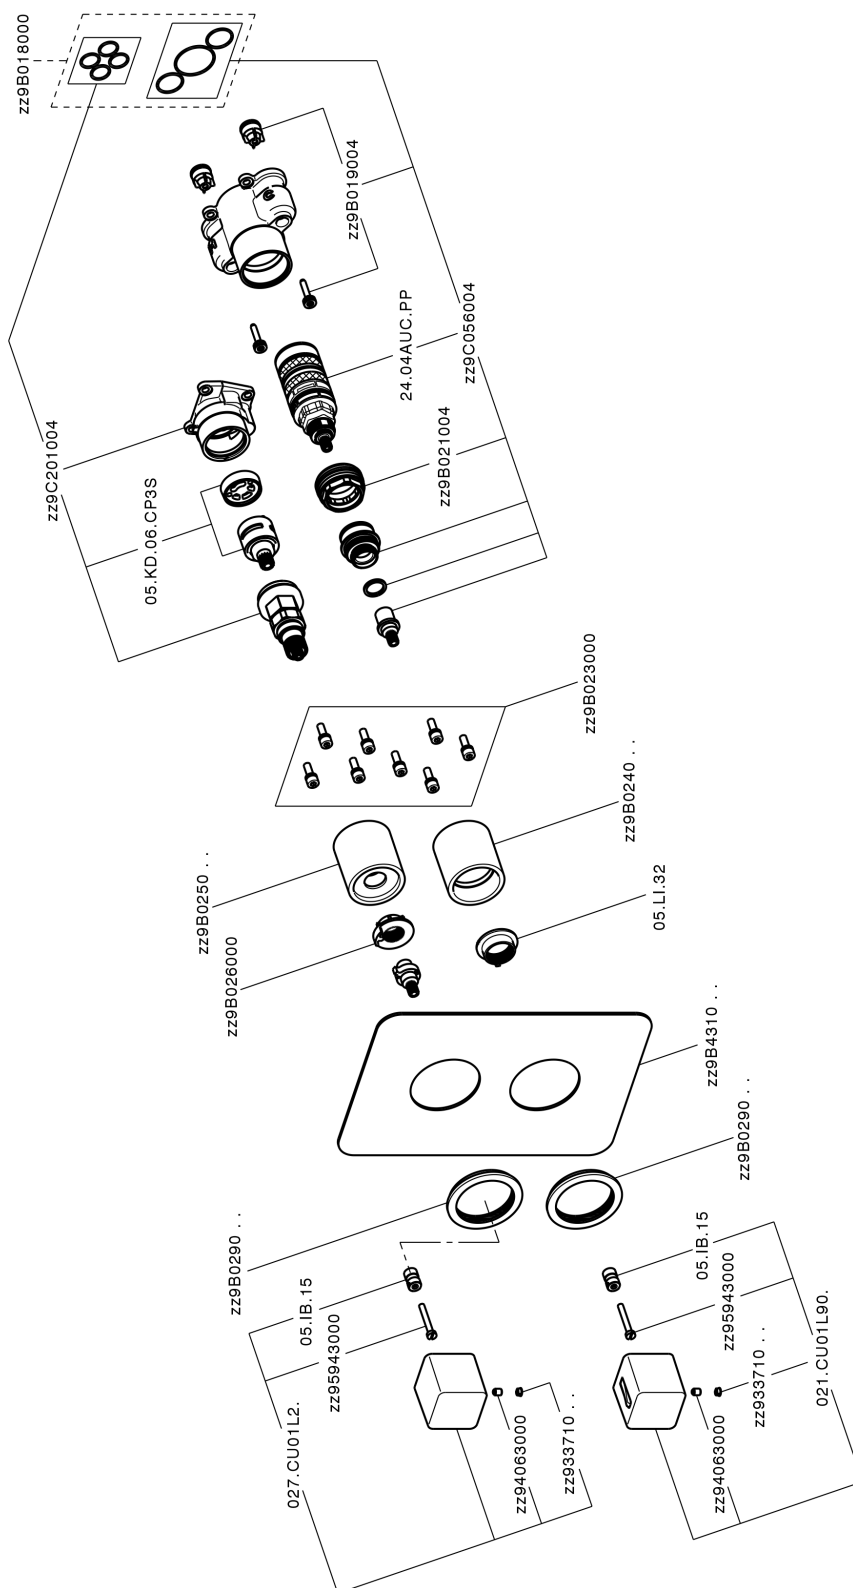

Completo Termostatico per One-Box CUBIC_CU0BT030

MODELLO **CU0BT030**

Completo Termostatico per One-Box, con devia stop 1-2-3 uscite, profondità minima di installazione 67 mm, senza parte incasso, per art. ZA00B030-ZA00B031

FINITURE DISPONIBILI

-  **21** 21 Cromo
-  **2B** 2B Nichel Lucido
-  **2F** 2F Nichel Spazzolato
-  **40** 40 Nero Opaco

CARATTERISTICHE

Ricambio Cartuccia **24.04A.PP**
Cartuccia Termostatica Plus P 8X20
 Installazione **Incasso**
 Parti Incasso necessarie **ZA00B031**
ZA00B030

DeviaStop

La tecnologia Devia Stop di Cisal consente con un semplice movimento rotativo di gestire la portata dell'acqua e di scegliere la modalità d'erogazione (soffione, doccia a mano).

Termostatico

Il Termostatico Cisal è il tuo personale gestore dell'acqua che ti aiuta a gestire e controllare acqua ed energia senza sprechi.

Completo Termostatico per One-Box CUBIC_CU0BT030

CU0BT030

<https://www.cisal.it/completo-termostatico-per-one-box-cubic-cu0bt030>

One-Box Universale per incasso ONE BOX_ZA00B031

MODELLO **ZA00B031**

One-Box Universale per incasso, per termostatico o monocomando 1, 2 o 3 uscite, senza parte esterna, con silenziosi, con guarnizione per sigillatura