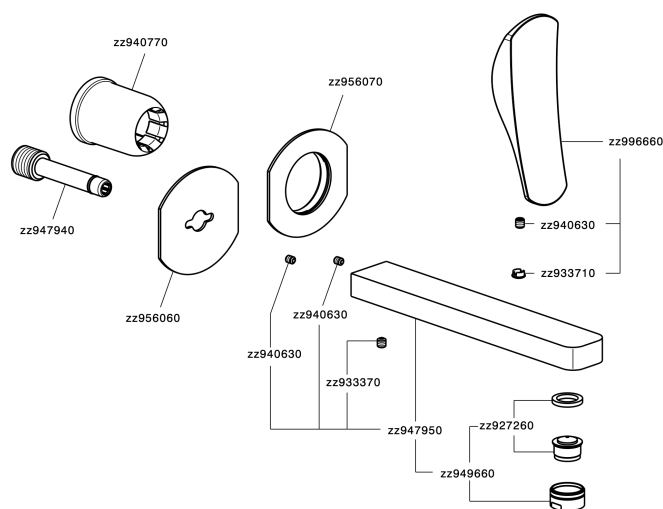

Parte esterna monocomando lavabo a parete ROADSTER ACCENT_RA005510

RA005510

<https://www.cisal.it/parte-esterna-monocomando-lavabo-a-parete-roadster-accent-ra005510>

2026-05-09