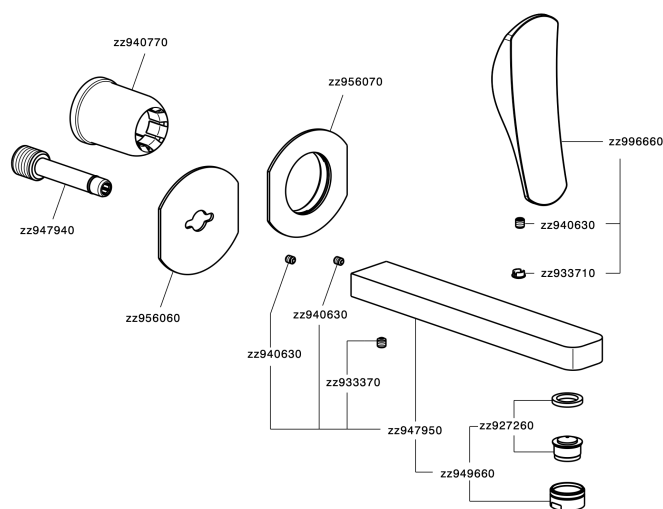

## Parte esterna monocomando lavabo a parete ROADSTER ACCENT\_RA005510

MODELLO **RA005510**

Parte esterna monocomando lavabo a parete, senza parte incasso, bocca L.200 mm, per art. Easy-Box ZA002450-ZA025510

### CARATTERISTICHE

Installazione **Incasso**  
Parti Incasso necessarie **ZA002450**

## Parte esterna monocomando lavabo a parete ROADSTER ACCENT\_RA005510

RA005510

<https://www.cisal.it/parte-esterna-monocomando-lavabo-a-parete-roadster-accent-ra005510>

2026-05-09