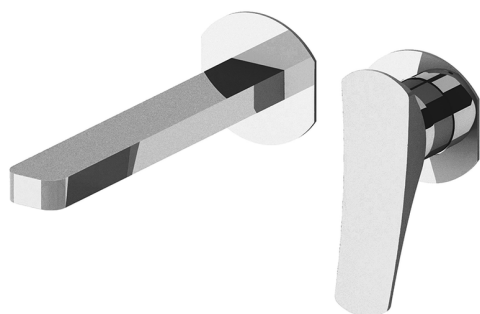

## Parte esterna monocomando lavabo a parete ROADSTER ACCENT\_RA005510

MODELLO **RA005510**

Parte esterna monocomando lavabo a parete, senza parte incasso, bocca L.200 mm, per art. Easy-Box ZA002450-ZA025510

### FINITURE DISPONIBILI

-  **21** 21 Cromo
-  **2B** 2B Nichel Lucido
-  **2F** 2F Nichel Spazzolato
-  **2Q** 2Q Black Titanium
-  **40** 40 Nero Opaco
-  **4Q** 4Q Bianco Opaco

## Parte esterna monocomando lavabo a parete ROADSTER ACCENT\_RA005510

RA005510

<https://www.cisal.it/parte-esterna-monocomando-lavabo-a-parete-roadster-accent-ra005510>

2026-05-09