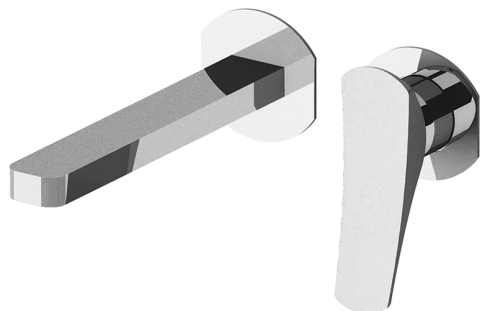

## Parte esterna monocomando lavabo a parete ROADSTER ACCENT\_RA005510

MODELLO **RA005510**

Parte esterna monocomando lavabo a parete, senza parte incasso, bocca L.200 mm, per art. Easy-Box ZA002450-ZA025510

### FINITURE DISPONIBILI

-  **21** 21 Cromo
-  **2B** 2B Nichel Lucido
-  **2F** 2F Nichel Spazzolato
-  **2Q** 2Q Black Titanium
-  **40** 40 Nero Opaco
-  **4Q** 4Q Bianco Opaco

## Parte esterna monocomando lavabo a parete ROADSTER ACCENT\_RA005510

RA005510

<https://www.cisal.it/parte-esterna-monocomando-lavabo-a-parete-roadster-accent-ra005510>

2026-05-07