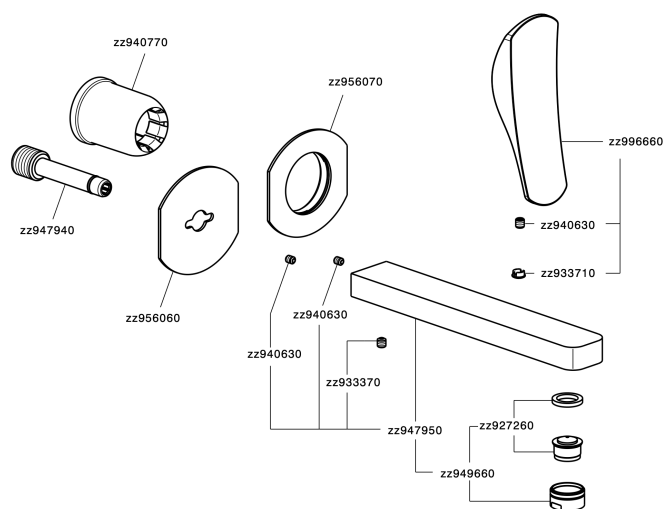

## Parte esterna monocomando lavabo a parete ROADSTER ACCENT\_RA005510

MODELLO **RA005510**

Parte esterna monocomando lavabo a parete, senza parte incasso, bocca L.200 mm, per art. Easy-Box ZA002450-ZA025510

### CARATTERISTICHE

Installazione **Incasso**  
 Parti Incasso necessarie **ZA002450**

## Parte esterna monocomando lavabo a parete ROADSTER ACCENT\_RA005510

RA005510

<https://www.cisal.it/parte-esterna-monocomando-lavabo-a-parete-roadster-accent-ra005510>

2026-05-07