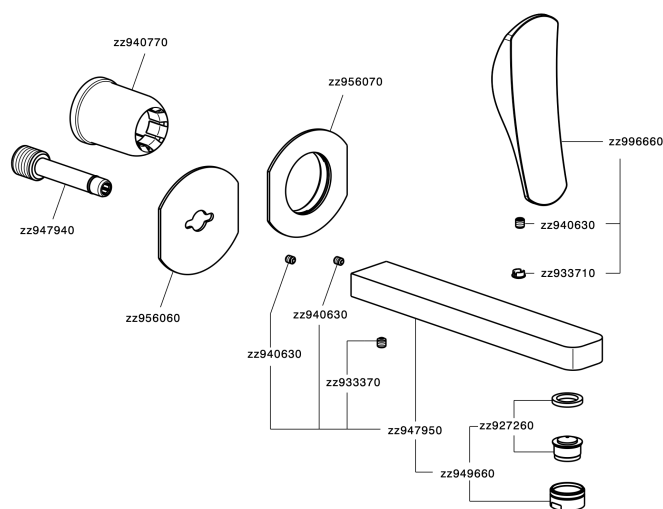

Parte esterna monocomando lavabo a parete ROADSTER ACCENT_RA005510

MODELLO **RA005510**

Parte esterna monocomando lavabo a parete, senza parte incasso, bocca L.200 mm, per art. Easy-Box ZA002450-ZA025510

FINITURE DISPONIBILI

-  **21** 21 Cromo
-  **2B** 2B Nichel Lucido
-  **2F** 2F Nichel Spazzolato
-  **2Q** 2Q Black Titanium
-  **40** 40 Nero Opaco
-  **4Q** 4Q Bianco Opaco

CARATTERISTICHE

Installazione **Incasso**
Parti Incasso necessarie **ZA002450**

Parte esterna monocomando lavabo a parete ROADSTER ACCENT_RA005510

RA005510

<https://www.cisal.it/parte-esterna-monocomando-lavabo-a-parete-roadster-accent-ra005510>

2026-06-21