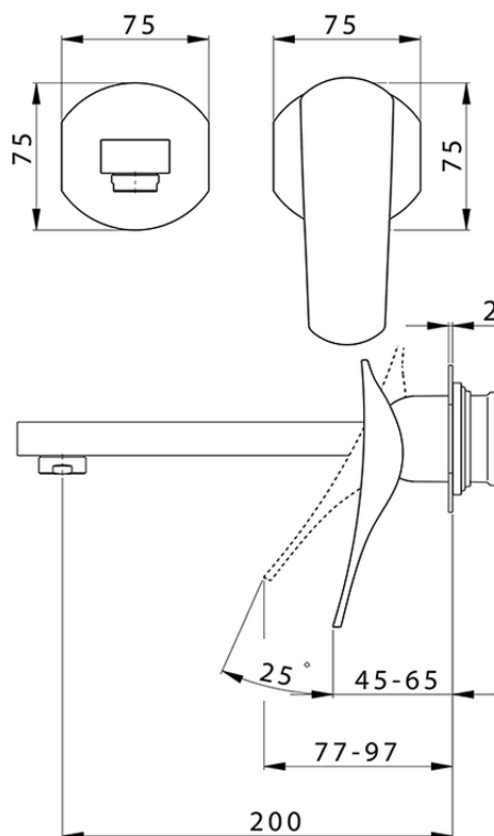

Parte esterna monocomando lavabo a parete ROADSTER ACCENT_RA005510

RA005510

<https://www.cisal.it/parte-esterna-monocomando-lavabo-a-parete-roadster-accent-ra005510>

2026-05-09