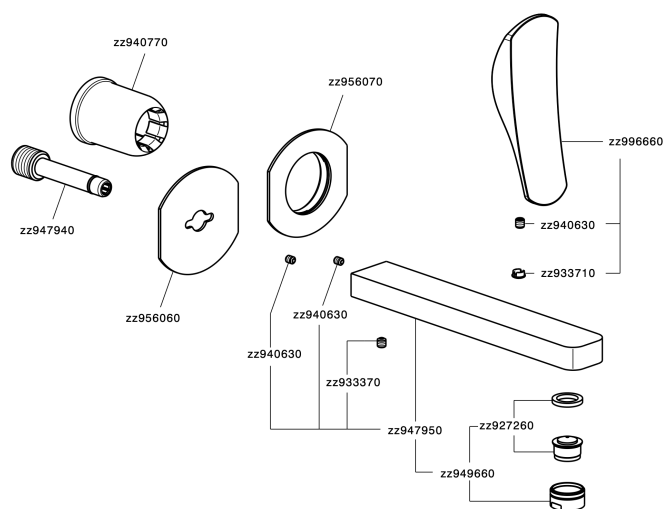

## Parte esterna monocomando lavabo a parete ROADSTER ACCENT\_RA005510

RA005510

<https://www.cisal.it/parte-esterna-monocomando-lavabo-a-parete-roadster-accent-ra005510>

2026-05-07