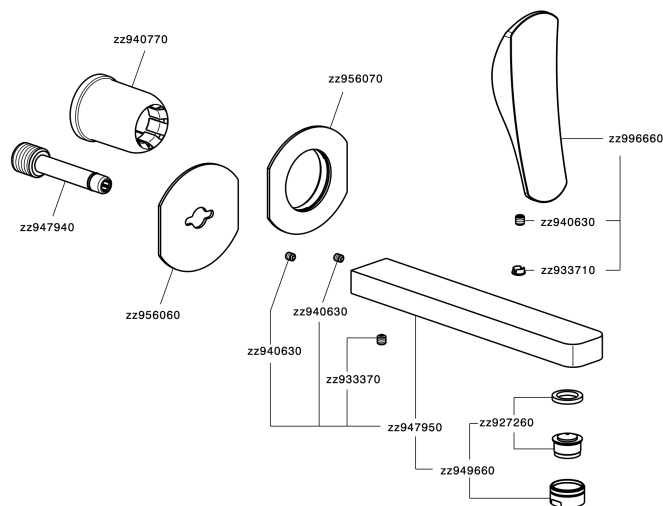

Parte esterna monocomando lavabo a parete ROADSTER ACCENT_RA005510

RA005510

<https://www.cisal.it/parte-esterna-monocomando-lavabo-a-parete-roadster-accent-ra005510>

2026-06-21