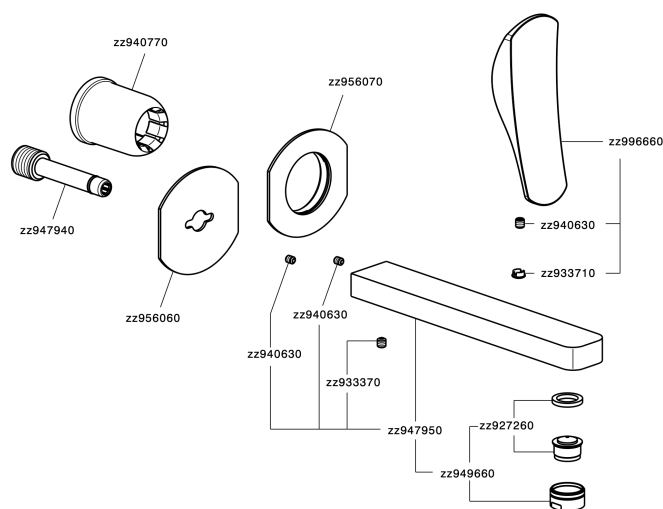

Parte esterna monocomando lavabo a parete ROADSTER ACCENT_RA005510

RA005510

<https://www.cisal.it/parte-esterna-monocomando-lavabo-a-parete-roadster-accent-ra005510>

2026-05-07