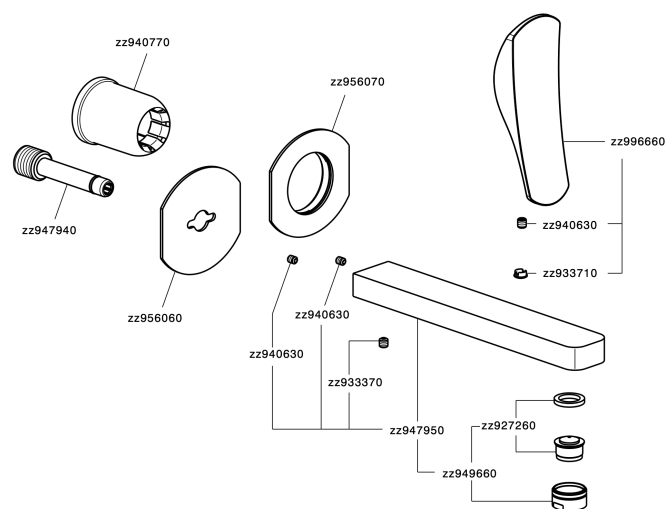

Parte esterna monocomando lavabo a parete ROADSTER ACCENT_RA005510

MODELLO **RA005510**

Parte esterna monocomando lavabo a parete, senza parte incasso, bocca L.200 mm, per art. Easy-Box ZA002450-ZA025510

FINITURE DISPONIBILI

-  **21** 21 Cromo
-  **2B** 2B Nichel Lucido
-  **2F** 2F Nichel Spazzolato
-  **2Q** 2Q Black Titanium
-  **40** 40 Nero Opaco
-  **4Q** 4Q Bianco Opaco

CARATTERISTICHE

Installazione **Incasso**
 Parti Incasso necessarie **ZA002450**

Parte esterna monocomando lavabo a parete ROADSTER ACCENT_RA005510

RA005510

<https://www.cisal.it/parte-esterna-monocomando-lavabo-a-parete-roadster-accent-ra005510>

2026-05-07