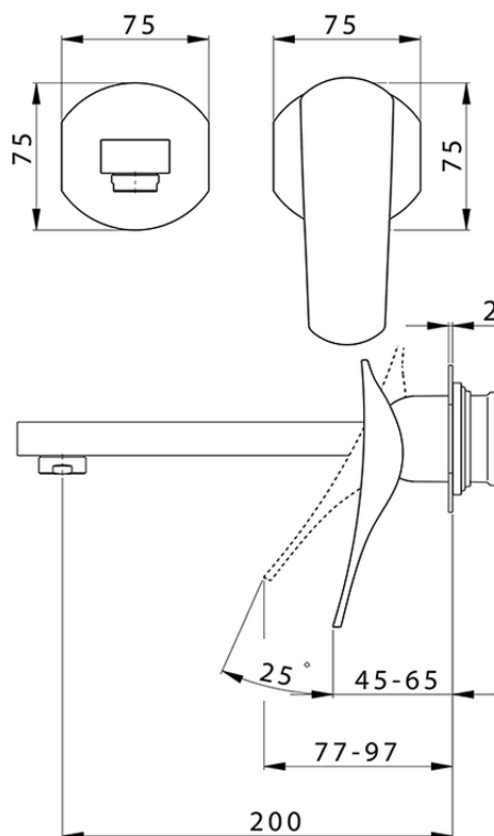

Parte esterna monocomando lavabo a parete ROADSTER ACCENT_RA005510

RA005510

<https://www.cisal.it/parte-esterna-monocomando-lavabo-a-parete-roadster-accent-ra005510>

2026-06-21