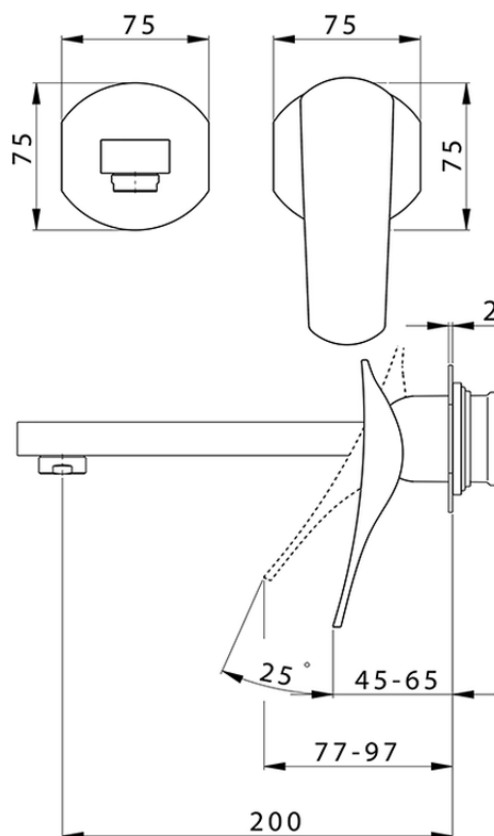

**Parte esterna monocomando lavabo a parete ROADSTER ACCENT\_RA005510**

RA005510

<https://www.cisal.it/parte-esterna-monocomando-lavabo-a-parete-roadster-accent-ra005510>

2026-05-07