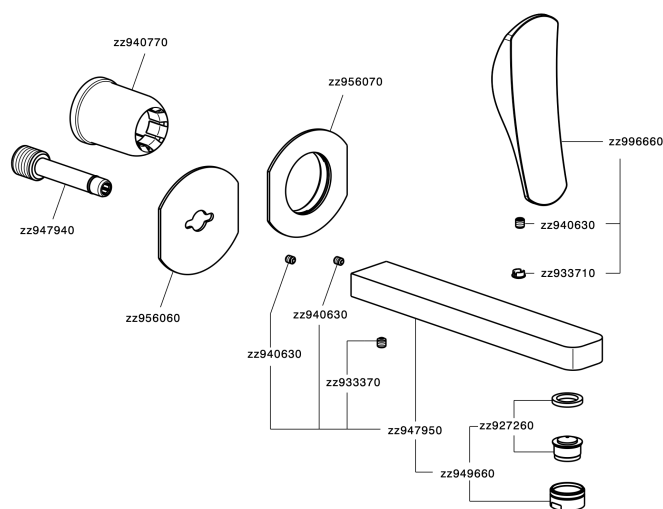

Parte esterna monocomando lavabo a parete ROADSTER ACCENT_RA005510

MODELLO **RA005510**

Parte esterna monocomando lavabo a parete, senza parte incasso, bocca L.200 mm, per art. Easy-Box ZA002450-ZA025510

FINITURE DISPONIBILI

-  **21** 21 Cromo
-  **2B** 2B Nichel Lucido
-  **2F** 2F Nichel Spazzolato
-  **2Q** 2Q Black Titanium
-  **40** 40 Nero Opaco
-  **4Q** 4Q Bianco Opaco

CARATTERISTICHE

Installazione **Incasso**
 Parti Incasso necessarie **ZA002450**

Parte esterna monocomando lavabo a parete ROADSTER ACCENT_RA005510

RA005510

<https://www.cisal.it/parte-esterna-monocomando-lavabo-a-parete-roadster-accent-ra005510>

2026-06-21