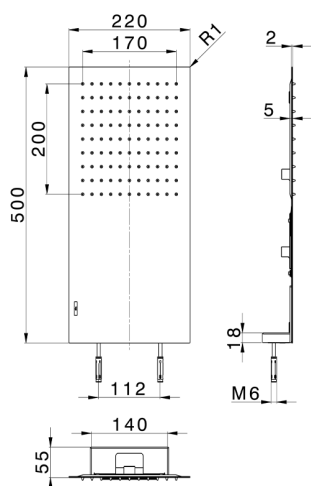

Soffione a parete 500x220 mm ZEN SHOWER_ZS022120

MODELLO **ZS022120**

Soffione a parete 500x220 mm, funzione pioggia, con valvola di sicurezza brevettata, acciaio inox AISI 304

FINITURE DISPONIBILI

- **D1** D1 Inox Spazzolato
- **40** 40 Nero Opaco
- **4Q** 4Q Bianco Opaco
- **D2** D2 Inox Lucido

CARATTERISTICHE

2026-07-02