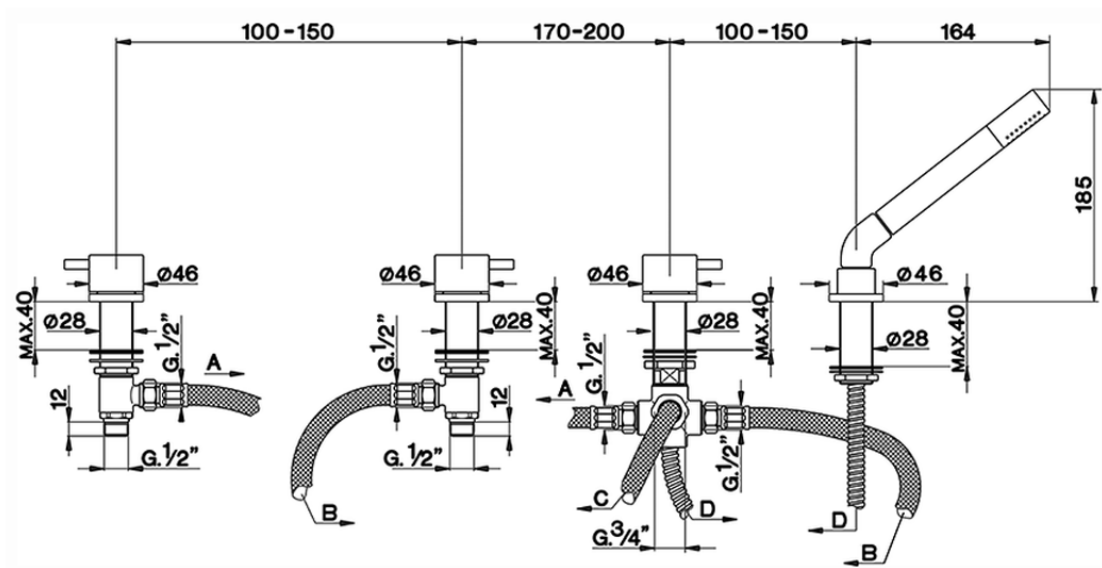

## Miscelatore bordo vasca 4 fori LESS MINIMAL\_LM000290

LM000290

<https://www.cisal.it/miscelatore-bordo-vasca-4-fori-less-minimal-lm000290>

2026-05-04